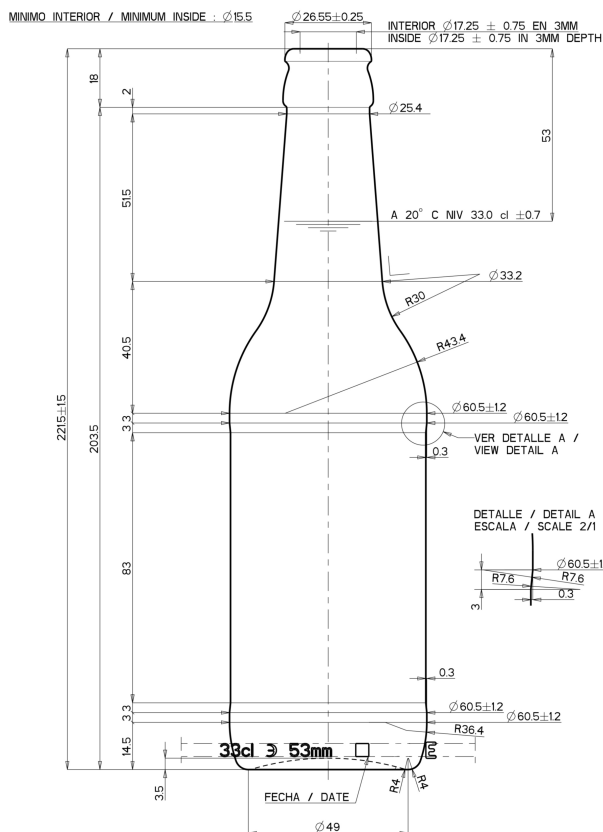

CERVEZA ECO 33CL

BASIC PRODUCT

CERVEJA

CERVEZA ECO 33CL

CARACTERÍSTICAS TÉCNICAS

Capacidade (ml):	330
Cor:	Âmbar
Peso (kg):	0,185
Boca:	Corona
Altura (mm):	221,50
Diâmetro Ombro (mm):	60,50
Diâmetro Base (mm):	60,50
Quantidade por Palete:	2 736