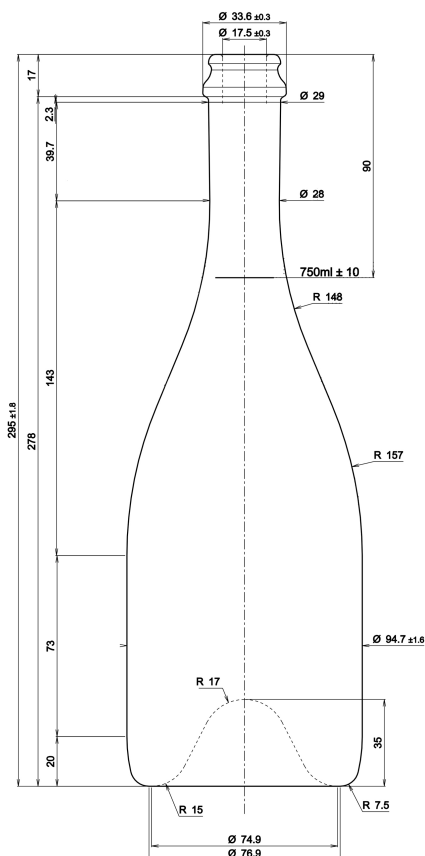

CHA MEDEA 75CL

PREMIUM PRODUCT

ESPUMANTES

CHA MEDEA 75CL

CARACTERÍSTICAS TÉCNICAS

Capacidade (ml):	750
Cor:	Verdetrusco
Peso (kg):	0,850
Boca:	CORONA 29
Altura (mm):	295,00
Diâmetro Ombro (mm):	94,70
Diâmetro Base (mm):	94,70
Quantidade por Palete:	