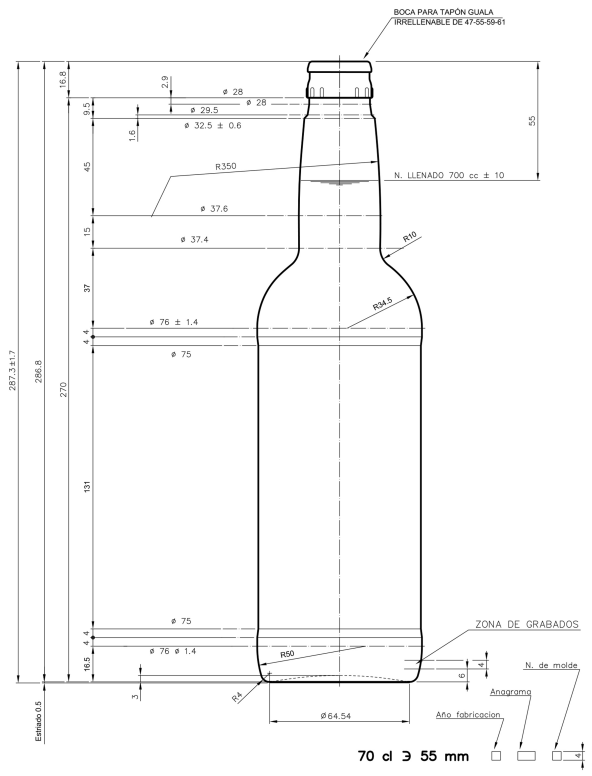

JEREZENA 70CL

BASIC PRODUCT

SPIRIT DRINKS

JEREZENA 70CL

CARACTERÍSTICAS TÉCNICAS

Capacidade (ml):	700
Cor:	Branco
Peso (kg):	0,450
Boca:	GUALA
Altura (mm):	287,30
Diâmetro Ombro (mm):	76,00
Diâmetro Base (mm):	76,00
Quantidade por Palete:	1 575