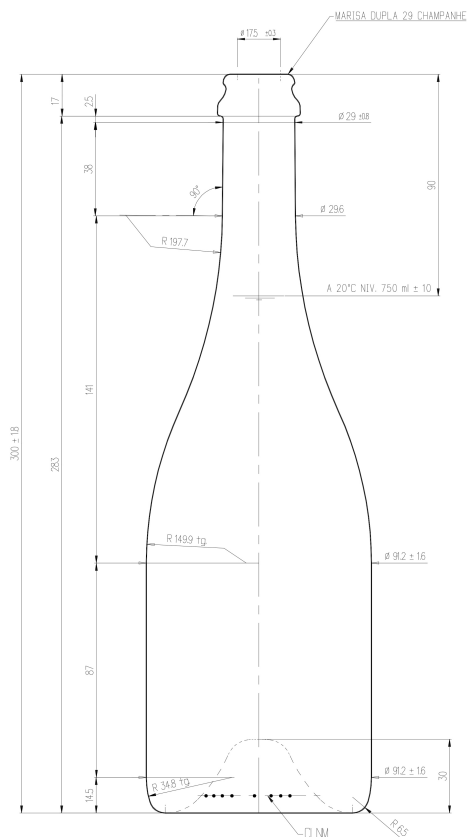

SEDUÇÃO 75CL

BASIC PRODUCT

ESPUMANTES

SEDUÇÃO 75CL

Até 11grs CO2/l (aprox. 7 bar máx), Método clássico + Charmat.

CARACTERÍSTICAS TÉCNICAS

Capacidade (ml):	750
Cor:	Canela
Peso (kg):	0,800
Boca:	CORONA
Altura (mm):	300,00
Diâmetro Ombro (mm):	91,20
Diâmetro Base (mm):	91,20
Quantidade por Palete:	888