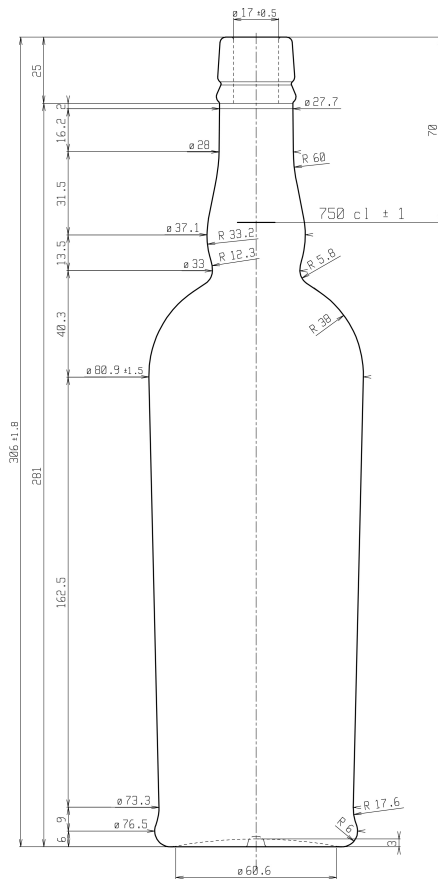

PORTO SUBLIME 75CL

PREMIUM PRODUCT

PORTO

PORTO SUBLIME 75CL

CARACTERÍSTICAS TÉCNICAS

Capacidade (ml):	750
Cor:	Verdetrusco
Peso (kg):	0,600
Boca:	PORTO
Altura (mm):	306,00
Diâmetro Ombro (mm):	80,90
Diâmetro Base (mm):	76,50
Quantidade por Palete:	