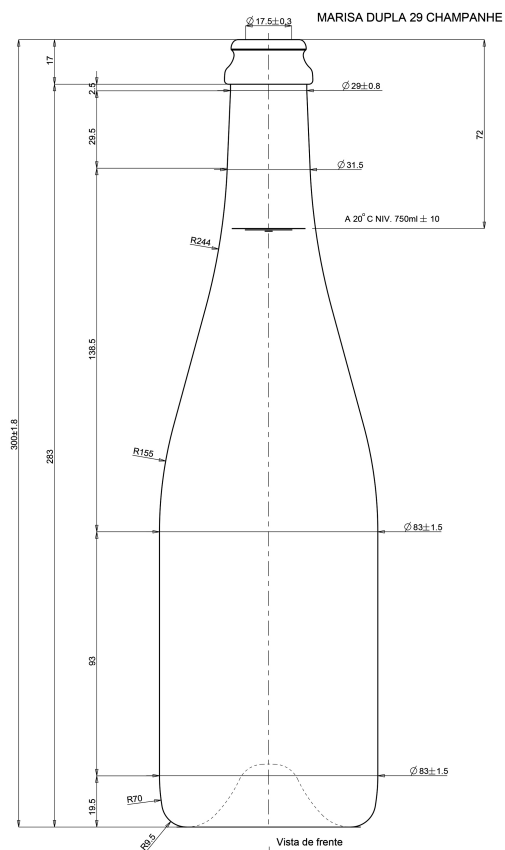

LEVE 75CL

BASIC PRODUCT

ESPUMANTES

LEVE 75CL

CARACTERÍSTICAS TÉCNICAS

Capacidade (ml):	750
Cor:	Canela
Peso (kg):	0,560
Boca:	CORONA
Altura (mm):	300,00
Diâmetro Ombro (mm):	83,00
Diâmetro Base (mm):	83,00
Quantidade por Palete:	1 080