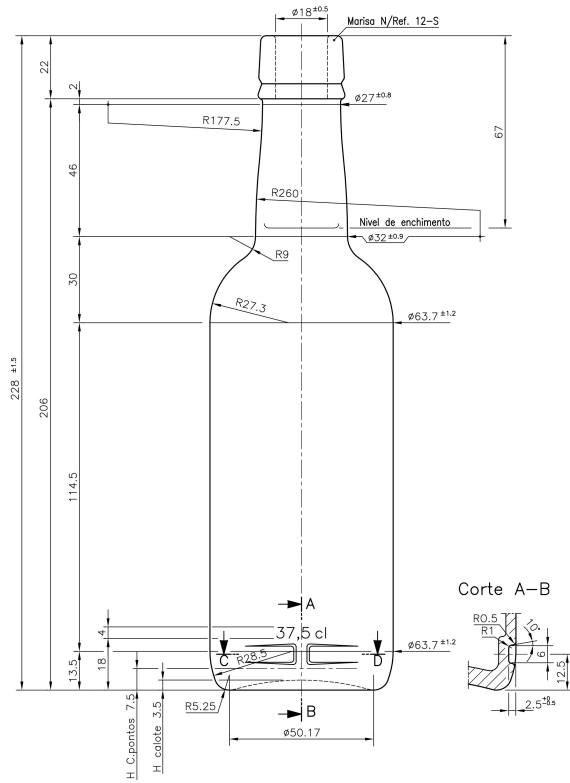

PORTO 37.5CL

BASIC PRODUCT

PORTO

PORTO 37.5CL

CARACTERÍSTICAS TÉCNICAS

Capacidade (ml):	375
Cor:	Musgo
Peso (kg):	0,280
Boca:	PORTO
Altura (mm):	228,00
Diâmetro Ombro (mm):	63,70
Diâmetro Base (mm):	63,70
Quantidade por Palete:	1 620