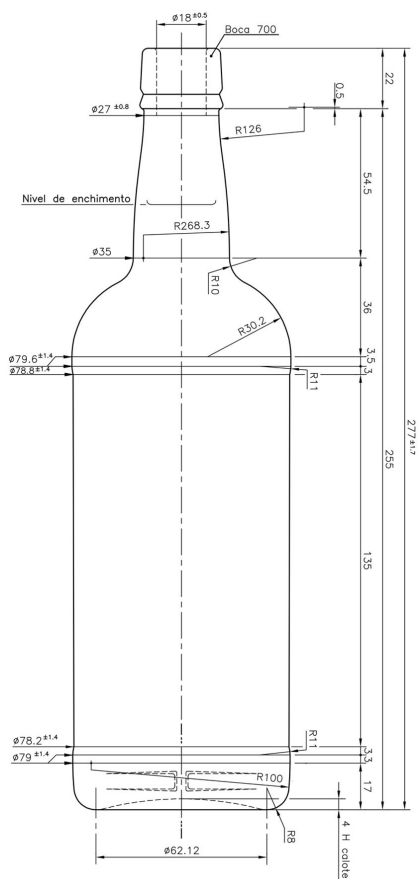

PORTO 75CL

BASIC PRODUCT

PORTO

PORTO 75CL

CARACTERÍSTICAS TÉCNICAS

Capacidade (ml):	750
Cor:	Musgo
Peso (kg):	0,450
Boca:	PORTO
Altura (mm):	277,00
Diâmetro Ombro (mm):	79,60
Diâmetro Base (mm):	79,00
Quantidade por Palete:	812