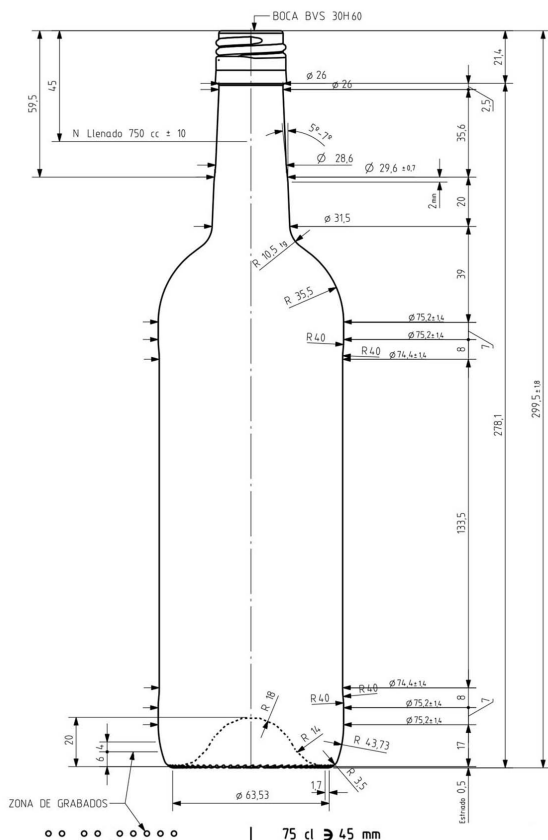

BD NOVA 75CL

BASIC PRODUCT

VINHOS

BD NOVA 75CL

Garrafa bordalesa nova 75cl, com boca bvs, em cor branco.

CARACTERÍSTICAS TÉCNICAS

Capacidade (ml):	750
Cor:	Branco
Peso (kg):	0,390
Boca:	BVS 30H60
Altura (mm):	299,50
Diâmetro Ombro (mm):	75,20
Diâmetro Base (mm):	75,20
Quantidade por Palete:	1 624