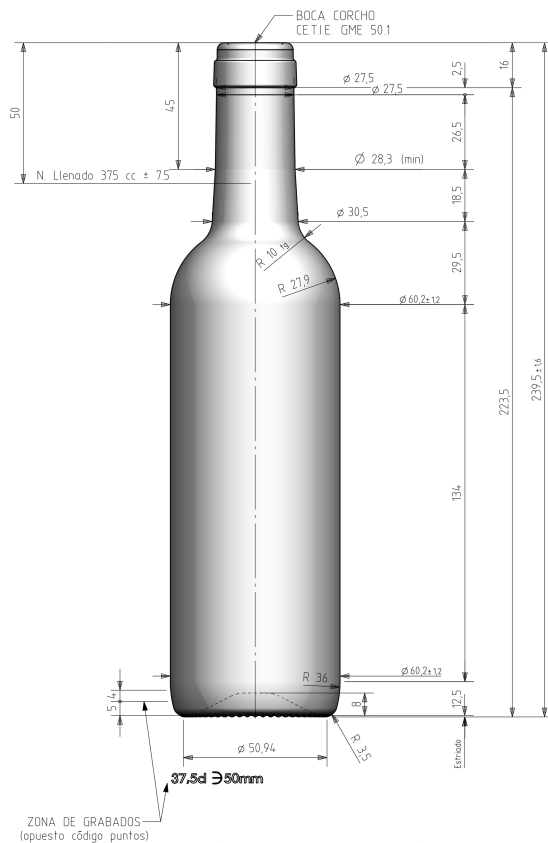

BD 37.5CL

BASIC PRODUCT

VINHOS

BD 37.5CL

CARACTERÍSTICAS TÉCNICAS

Capacidade (ml):	375
Cor:	Branco
Peso (kg):	0,275
Boca:	18,5
Altura (mm):	239,50
Diâmetro Ombro (mm):	60,20
Diâmetro Base (mm):	60,20
Quantidade por Palete:	2 720