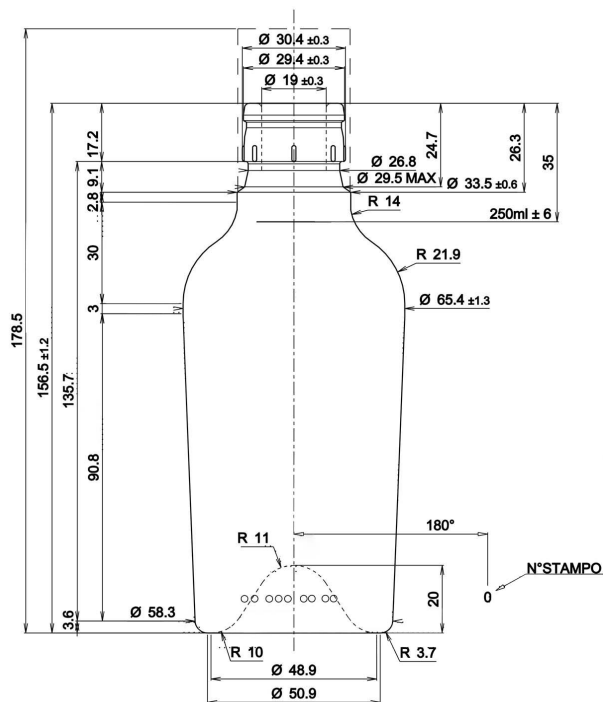

OLEUM DOP 25CL

BASIC PRODUCT

AZEITES

OLEUM DOP 25CL

CARACTERÍSTICAS TÉCNICAS

Capacidade (ml):	250
Cor:	Verdetrusco
Peso (kg):	0,250
Boca:	DOP
Altura (mm):	156,50
Diâmetro Ombro (mm):	65,40
Diâmetro Base (mm):	58,30
Quantidade por Palete:	2 142