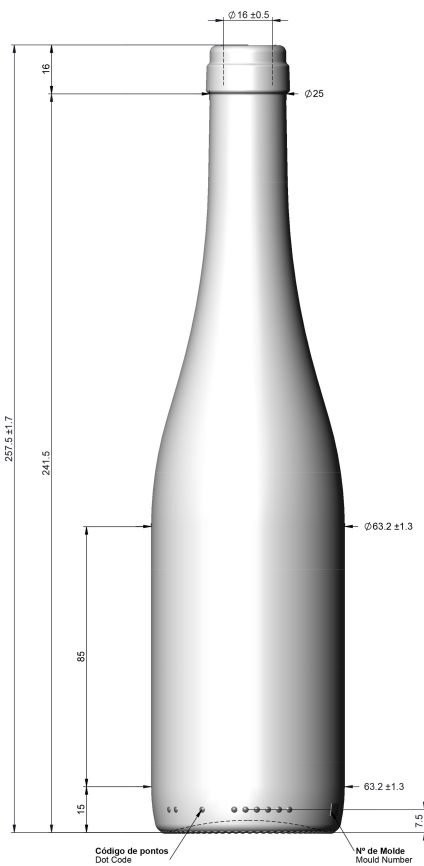

RENO 37,5CL

BASIC PRODUCT

VINHOS

RENO 37,5CL

CARACTERÍSTICAS TÉCNICAS

Capacidade (ml):	375
Cor:	Verde-Escuro
Peso (kg):	0,296
Boca:	16
Altura (mm):	257,50
Diâmetro Ombro (mm):	63,20
Diâmetro Base (mm):	63,20
Quantidade por Palete:	1 296