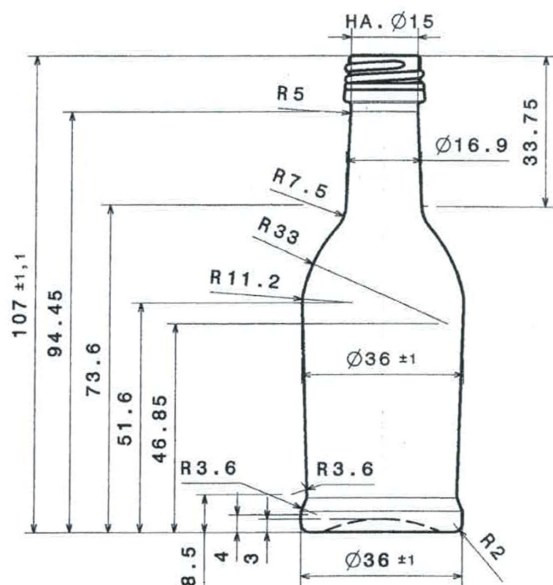

ESSENZFLASCHE 4CL

BASIC PRODUCT

SPIRIT DRINKS

ESSENZFLASCHE 4CL

CARACTERÍSTICAS TÉCNICAS

Capacidade (ml):	40
Cor:	Branco
Peso (kg):	0,067
Boca:	PP18
Altura (mm):	107,00
Diâmetro Ombro (mm):	36,00
Diâmetro Base (mm):	36,00
Quantidade por Palete:	6 480