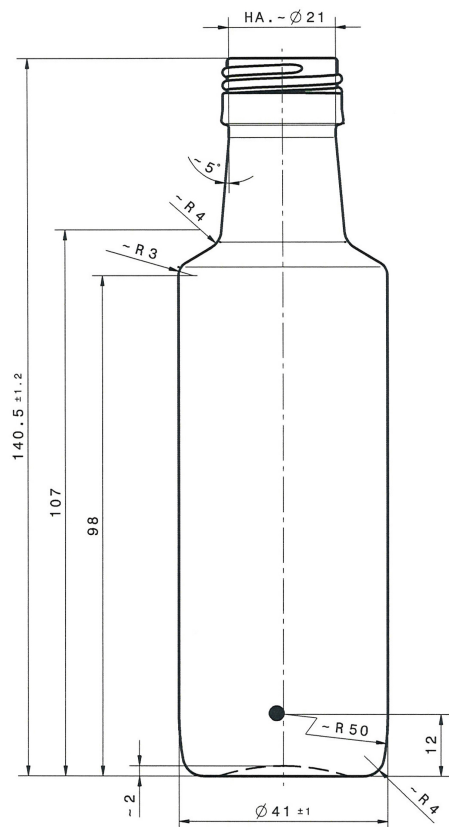

DÓRICA 10CL

BASIC PRODUCT

AZEITES

DÓRICA 10CL

Garrafa Dorica 100ml, com boca PP24, em cor branco.

CARACTERÍSTICAS TÉCNICAS

Capacidade (ml):	100
Cor:	Branco
Peso (kg):	0,092
Boca:	PP24
Altura (mm):	140,50
Diâmetro Ombro (mm):	41,00
Diâmetro Base (mm):	41,00
Quantidade por Palete:	3 696