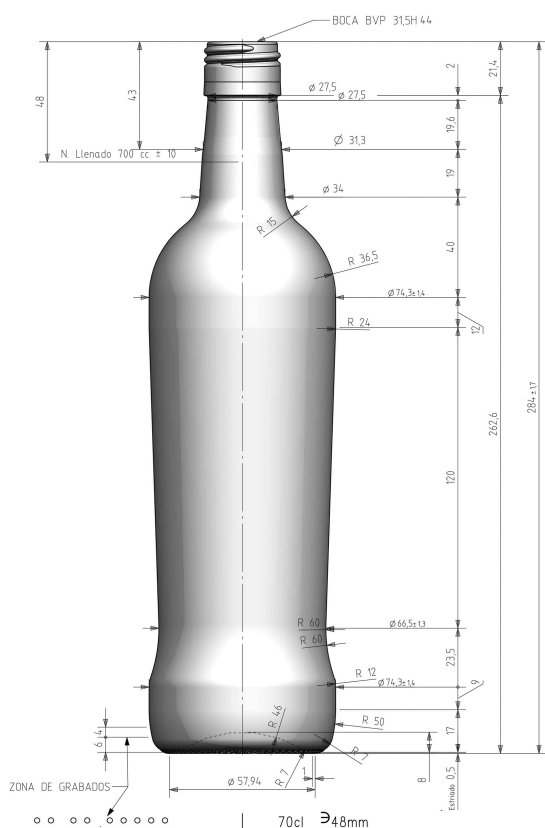

BAHIA 70CL

BASIC PRODUCT

SPIRIT DRINKS

BAHIA 70CL

CARACTERÍSTICAS TÉCNICAS

Capacidade (ml):	700
Cor:	Branco
Peso (kg):	0,360
Boca:	PP 31.5H
Altura (mm):	284,00
Diâmetro Ombro (mm):	74,30
Diâmetro Base (mm):	74,30
Quantidade por Palete:	1 624