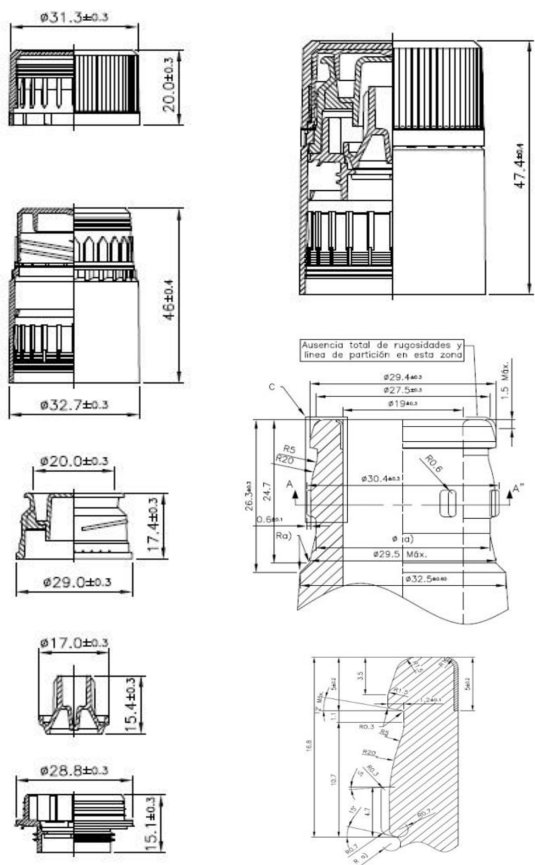

CAP. PLÁSTICO DOP C/VERT.

PREMIUM PRODUCT

AZEITES

CAP. PLÁSTICO DOP C/VERT.

CARACTERÍSTICAS TÉCNICAS

Capacidade (ml):

Cor: Preto

Peso (kg): 0,013

Boca: -

Altura (mm): 47,40

Diâmetro Ombro (mm): 32,70

Diâmetro Base (mm): 32,70

Quantidade por Palete: 1 000

21.02.2024

www.global-embalagem.pt | geral@global-embalagem