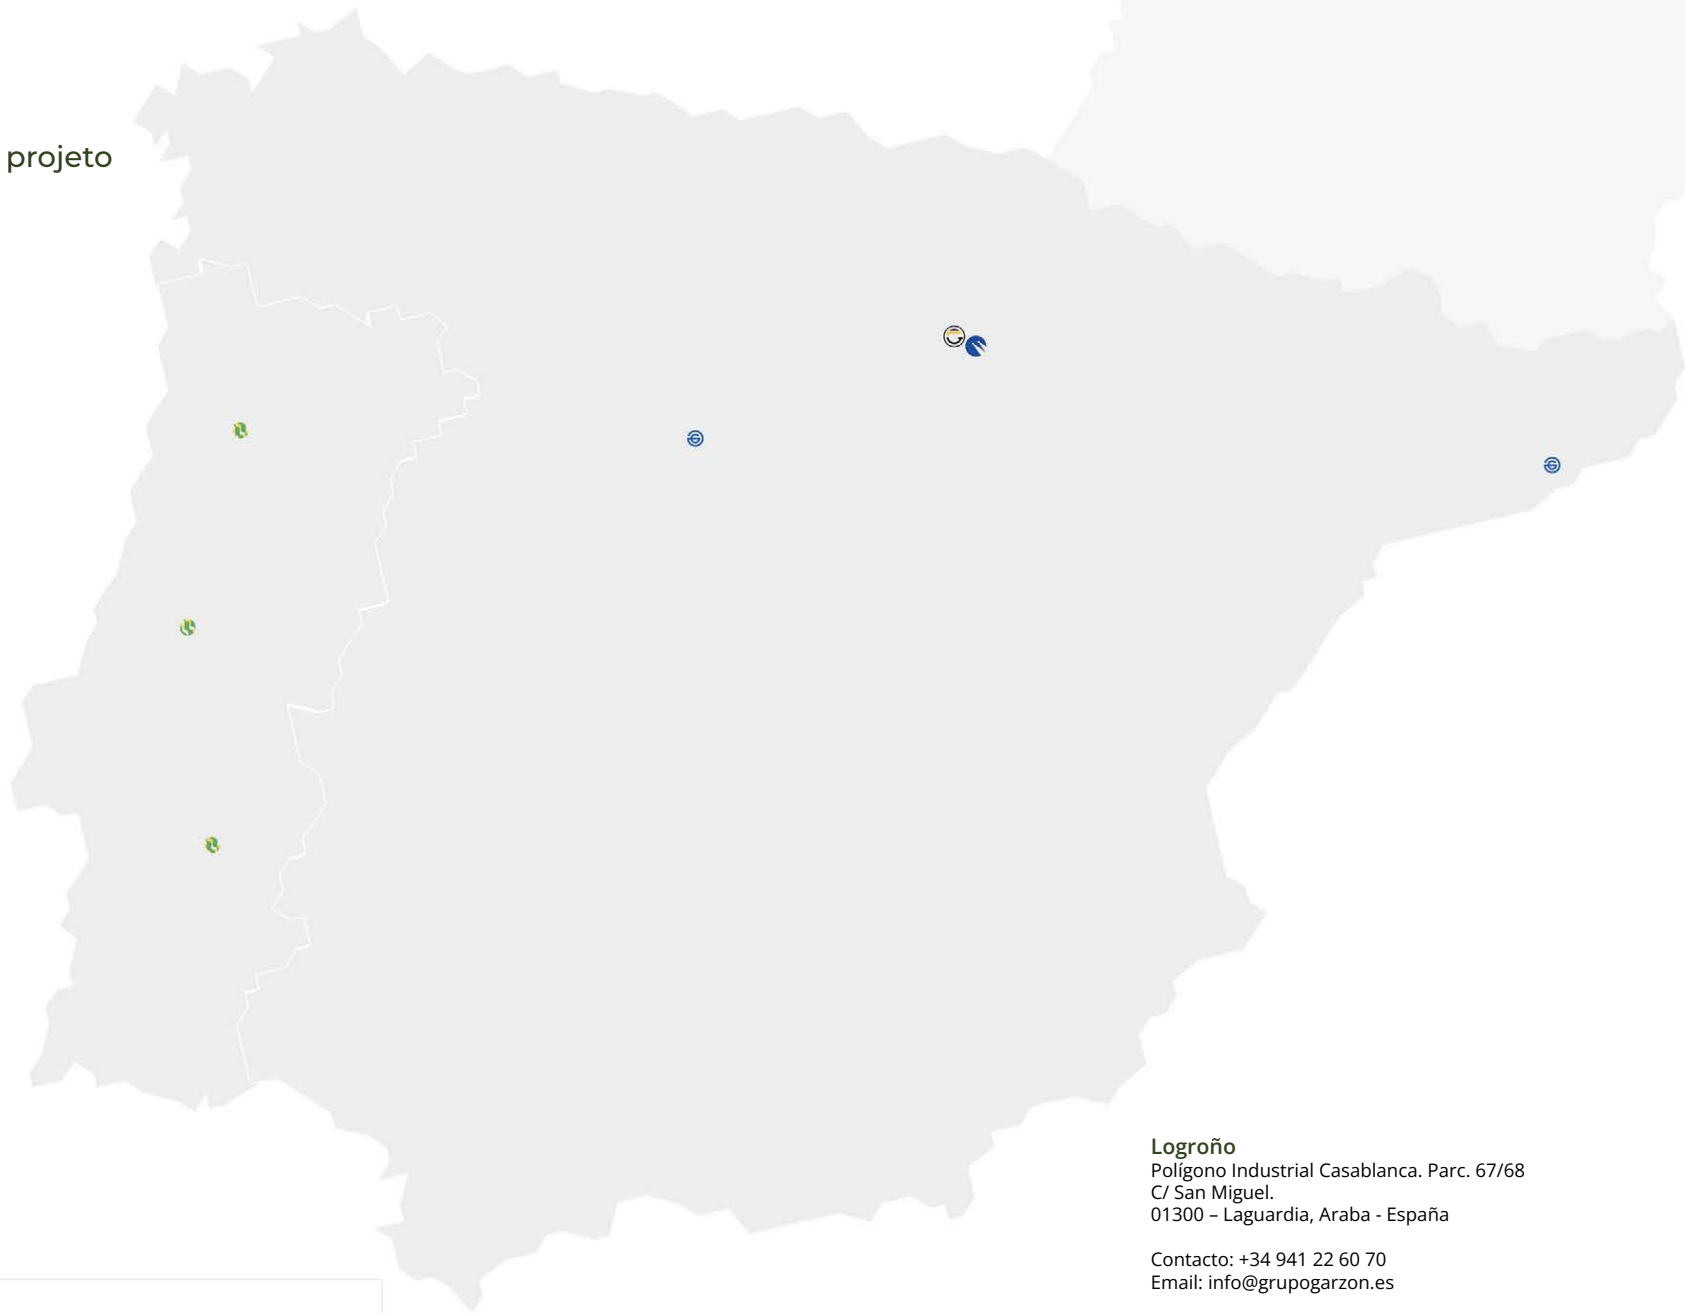

Contacte-nos

Queremos ajuda-lo com o seu projeto

Portugal

Global Produtos de Embalagem, Lda

Porto

Rua João Vicente Soares Mota, 124
4630-290 Marco de Canaveses

Contacto: +351 255 538 200

Fátima

Parque Empresarial Vineves
2495-667 Fátima

Contacto: +351 249 829 104

Évora

Rua João José Perdigão
7005-119 Azaruja Évora

Contacto: +351 266 741 440
Email: geral@global-embalagem.pt

España

Global Gamavetro, SL

Barcelona

Ronda, 28 - Sant Fost de Campsentelles
Barcelona 08105 - España

Contacto: +34 935 440 008

Valladolid

C/ Dehesa de la Villa 2-3-4-5-6
Mojados - 47250 - España

Contacto: +34 935 440 008

Canárias

Ctra. de Hoya Fría, Parcela 4-B
Santa Cruz de Tenerife
38110 - España

Contacto: +34 922 170 726
Email: info@gamavetro.com

Logroño

Polígono Prado-Santa Lucia Pol., 1G,
01320 Oyón-Oion, Álava - España

Contacto: +34 945 19 06 07
Email: info@dysaysa.es

www.global-embalagem.pt

Logroño

Polígono Industrial Casablanca. Parc. 67/68
C/ San Miguel.
01300 - Laguardia, Araba - España

Contacto: +34 941 22 60 70
Email: info@grupogarzon.es