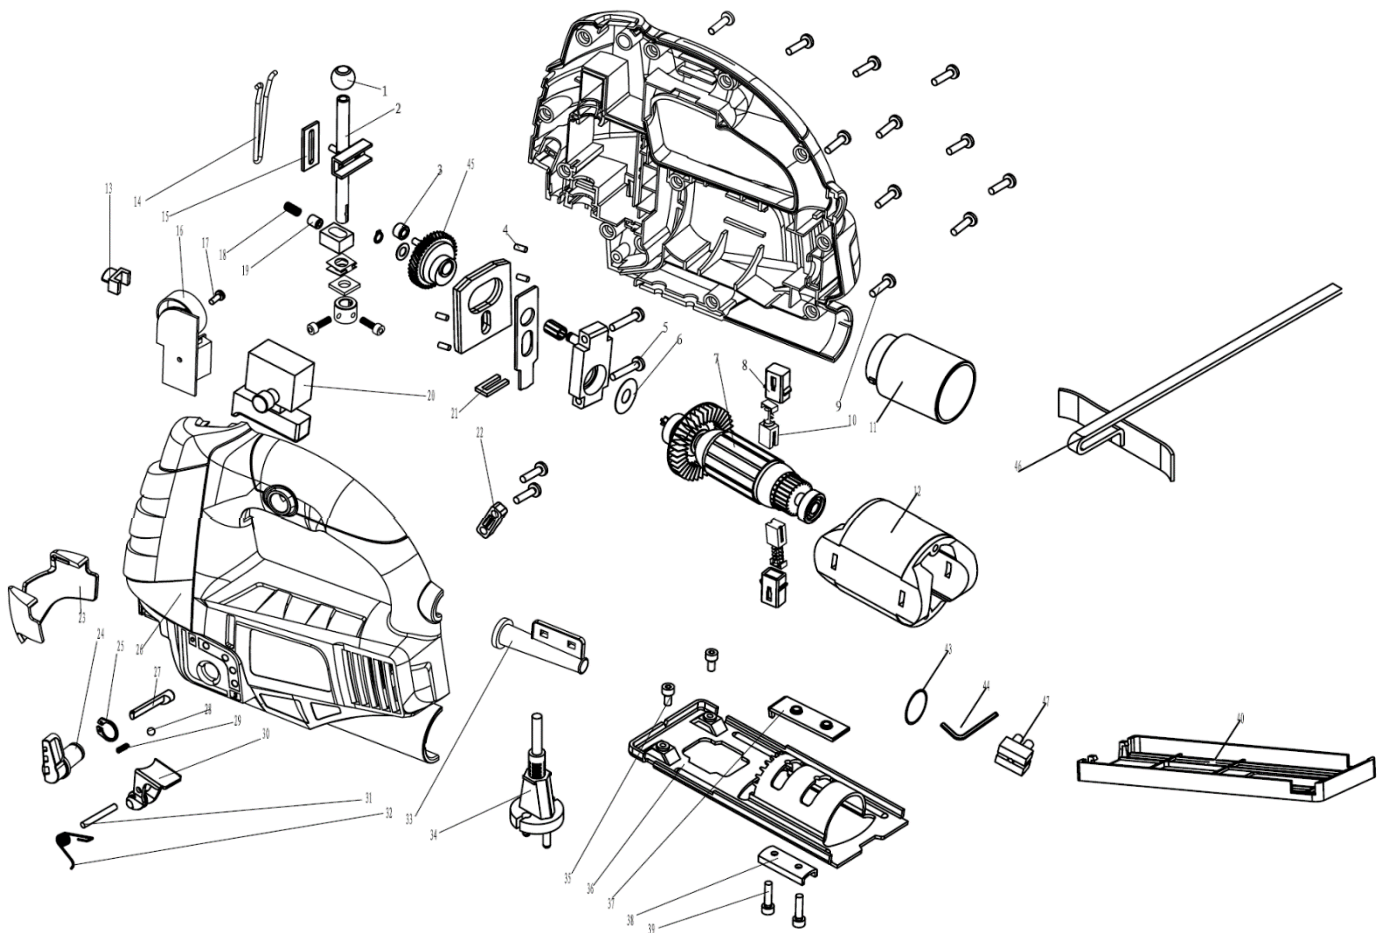

VITIC570

- PT Serra recortes 570 W
- ESP Sierra caladora 570 W
- EN Jig saw 570 W
- FR Scie sauteuse 570 W

Número	Referência	Descrição
1	VITIC570.01.001	CASQUILHO ESFERICO
2	VITIC570.01.002	VEIO DA LAMINA (COMPLETO)
3	VITIC570.01.003	CASQUILHO 7,5x4,5
4	VITIC570.01.004	PINO
5	VITIC570.01.005	PARAFUSO ST 4x25
6	VITIC570.01.006	ANILHA
7	VITIC570.01.007	ROTOR
8	VITIC570.01.008	SUORTE ESCOVAS
10	VITIC570.01.010	ESCOVAS (PAR)
11	VITIC570.01.011	TUBO PLASTICO
12	VITIC570.01.012	ESTATOR
16	VITIC570.01.016	REGULADOR VELOCIDADE
18	VITIC570.01.018	MOLA DA LAMINA
19	VITIC570.01.019	PINO DA LAMINA
20	VITIC570.01.020	INTERRUPTOR
21	VITIC570.01.021	FILTRO ANTI PÓ
23	VITIC570.01.023	PROTEÇÃO TRANSPARENTE
24	VITIC570.01.024	BOTAO PLASTICO DO PENDULO
26A	VITIC570.01.026A	CARCAÇA DIREITA
26B	VITIC570.01.026B	CARCAÇA ESQUERDA
27	VITIC570.01.027	VEIO DO PENDULO
30	VITIC570.01.030	PENDULO
31	VITIC570.01.031	VEIO
32	VITIC570.01.032	MOLA DO PENDULO
36	VITIC570.01.036	BASE ALUMINIO
37	VITIC570.01.037	PLACA FIXAÇÃO SUPERIOR DA BASE
38	VITIC570.01.038	PLACA FIXAÇÃO INFERIOR DA BASE
40	VITIC570.01.040	BASE PLASTICA
45	VITIC570.01.045	RODA DENTADA COM SUPORTES
46	VITIC570.01.046	PARALELA