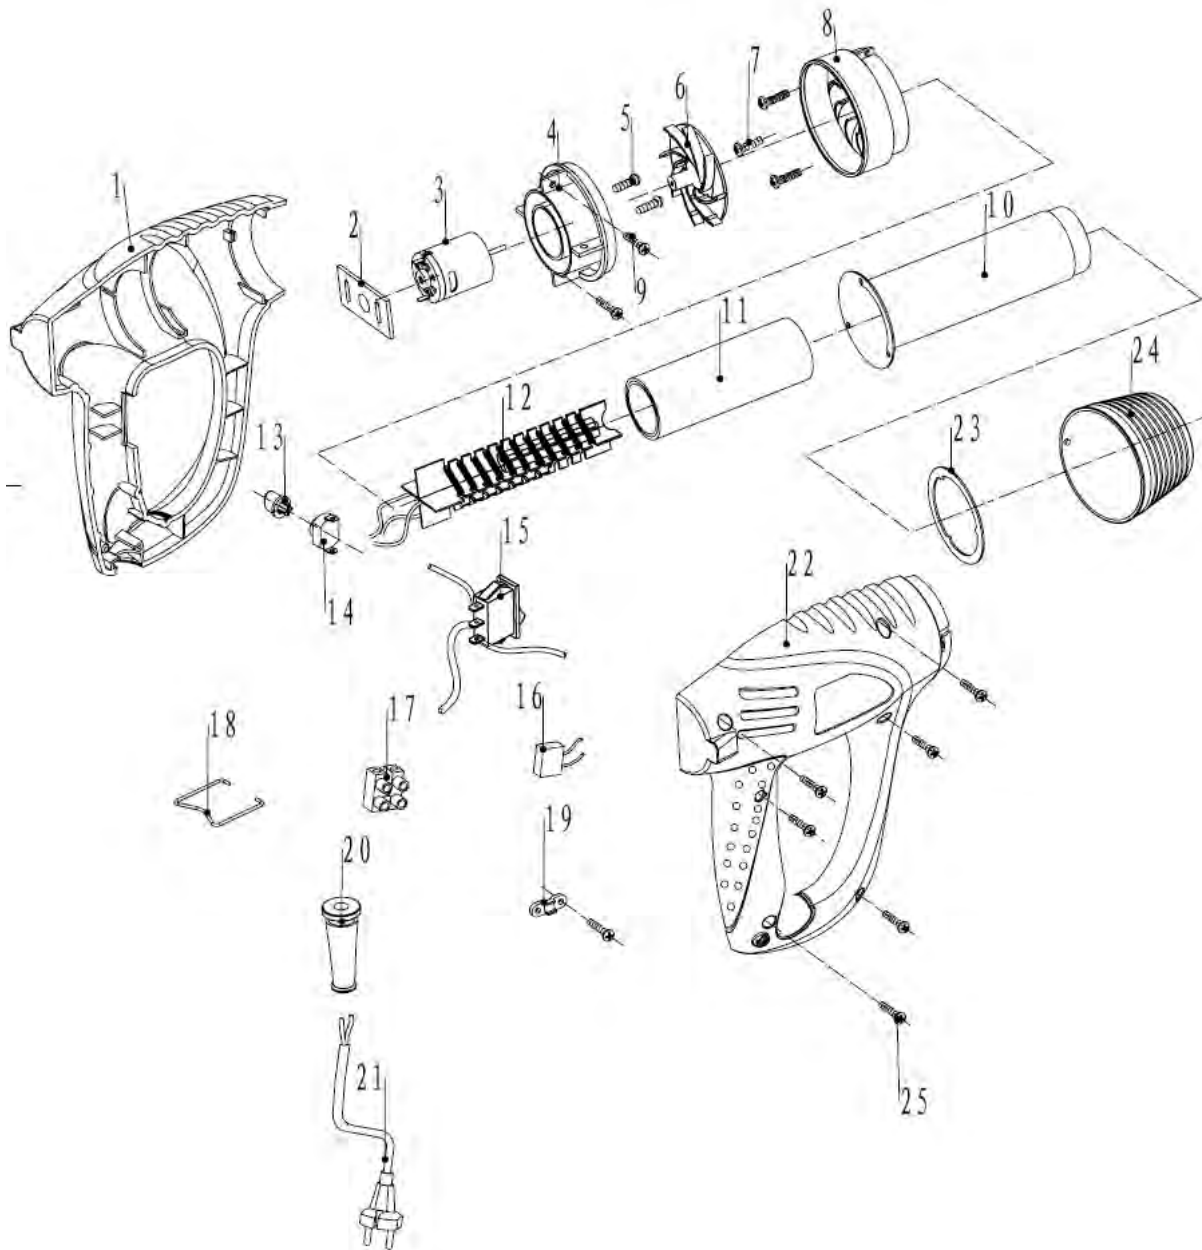

VISAQ2000A

PT	Soprador de ar quente 2000 W
ESP	Decapador de 2000 W
EN	Hot air gun 2000 W
FR	Décapeur thermique 2000 W

Número	Referência	Descrição
1	VISAQ2000A.1.01.01	CARCAÇA ESQUERDA
2	VISAQ2000A.1.01.02	PLACA PCB
3	VISAQ2000A.1.01.03	MOTOR
6	VISAQ2000A.1.01.06	VENTOINHA
11	VISAQ2000A.1.01.11	REVESTIMENTO MICA
12	VISAQ2000A.1.01.12	RESISTÊNCIA
13	VISAQ2000A.1.01.13	BOTÃO ARREFECIMENTO
14	VISAQ2000A.1.01.14	INTERRUPTOR ARREFECIMENTO
15	VISAQ2000A.1.01.15	INTERRUPTOR
18	VISAQ2000A.1.01.18	SUPORTE
22	VISAQ2000A.1.01.22	CARCAÇA DIREITA
24	VISAQ2000A.1.01.24	TAMPA FRONTAL