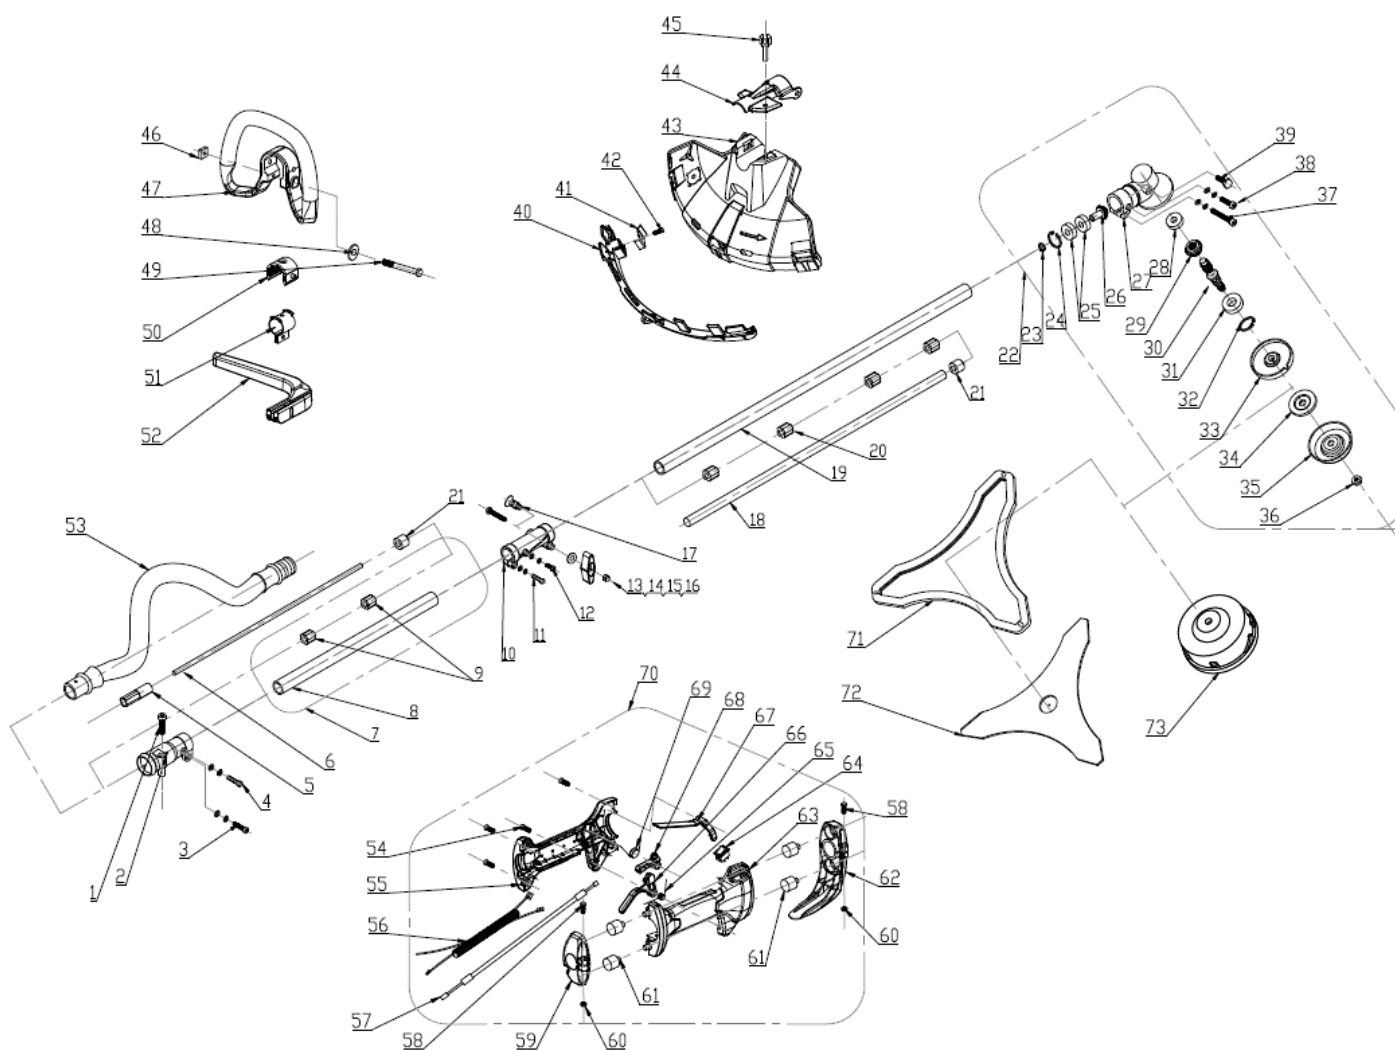

### Corpo roçadora (Brush Cutter body)

Número	Referência	Descrição
1	VIRM47.1.01.001	CONJ. COMPLETO UNIÃO TUBO RÍGIDO/FLEXIVEL
5	VIRM47.1.01.005	MANGA DE LIGAÇÃO
6	VIRM47.1.01.006	VEIO TRANSMISSÃO SUPERIOR
7	VIRM47.1.01.007	TUBO ALUMINIO SUPERIOR
10	VIRM47.1.01.010	CONJ. COMPLETO UNIÃO TUBO RÍGIDO/RÍGIDO
19	VIRM47.1.01.019	TUBO ALUMINIO INFERIOR
22	VIRM47.1.01.022	CABEÇA COMPLETA
33	VIRM47.1.01.033	ANILHA SUPERIOR DO DISCO
34	VIRM47.1.01.034	ANILHA INFERIOR DO DISCO
35	VIRM47.1.01.035	CHAPA DE PROTECÇÃO DA CABEÇA
39	VIRM47.1.01.036	PORCA ESQUERDA M10 DA CABEÇA
41	VIRM47.1.01.041	LÂMINA DE CORTE
43	VIRM47.1.01.043	PROTECÇÃO DO DISCO (COMPLETA)
44	VIRM47.1.01.044	SUPORTE METAL PROTECÇÃO DO DISCO
45	VIRM47.1.01.045	PARAFUSP SUP. METAL PROTECÇÃO DO DISCO
46	VIRM47.1.01.046	PORCA DE PARTEO DA PEGA M5
47	VIRM47.1.01.047	PEGA FRONTAL
48	VIRM47.1.01.048	ANILHA PLANA DA PEGA FRONTAL
49	VIRM47.1.01.049	PARAFUSO DA PEGA FRONTAL
50	VIRM47.1.01.050	AMORTECEDOR DA PEGA FRONTAL
51	VIRM47.1.01.051	CASQUILHO DA PEGA FRONTAL
52	VIRM47.1.01.052	PEGA FRONTAL INFERIOR
53	VIRM47.1.01.053	VEIO FLEXIVEL
70	VIRM47.1.01.070	PUNHO ACELERADOR COMPLETO
71	VIRM47.1.01.071	COBERTURA/PROTECÇÃO DA LÂMINA
72	VIRM47.1.01.072	LÂMINA
73	VIRM47.1.01.073	BOBINA DE FIO

### Motor roçadora (Brush Cutter Engine)

Número	Referência	Descrição
2	VIRM47.1.02.002	TAMPA DO FILTRO DE AR
4	VIRM47.1.02.004	FILTRO DE AR - ESPONJA
7	VIRM47.1.02.007	CAIXA FILTRO DO AR
8	VIRM47.1.02.008	CARBURADOR
10	VIRM47.1.02.010	JUNTA FALANGE/CARBURADOR
11	VIRM47.1.02.011	FALANGE CARBURADOR
13	VIRM47.1.02.013	JUNTA FALANGE/CILINDRO
14	VIRM47.1.02.014	ALVAVANCA DO FECHO DO AR
15	VIRM47.1.02.015	ENTRADA DE AR
17	VIRM47.1.02.017	TAMPA PLÁSTICA DA VELA
18	VIRM47.1.02.018	VELA
19	VIRM47.1.02.019	TAMPA PLÁSTICA DO MOTOR
22	VIRM47.1.02.022	TAMPA LATERAL TRASEIRA
23	VIRM47.1.02.023	JUNTA DA TAMPA LATERAL