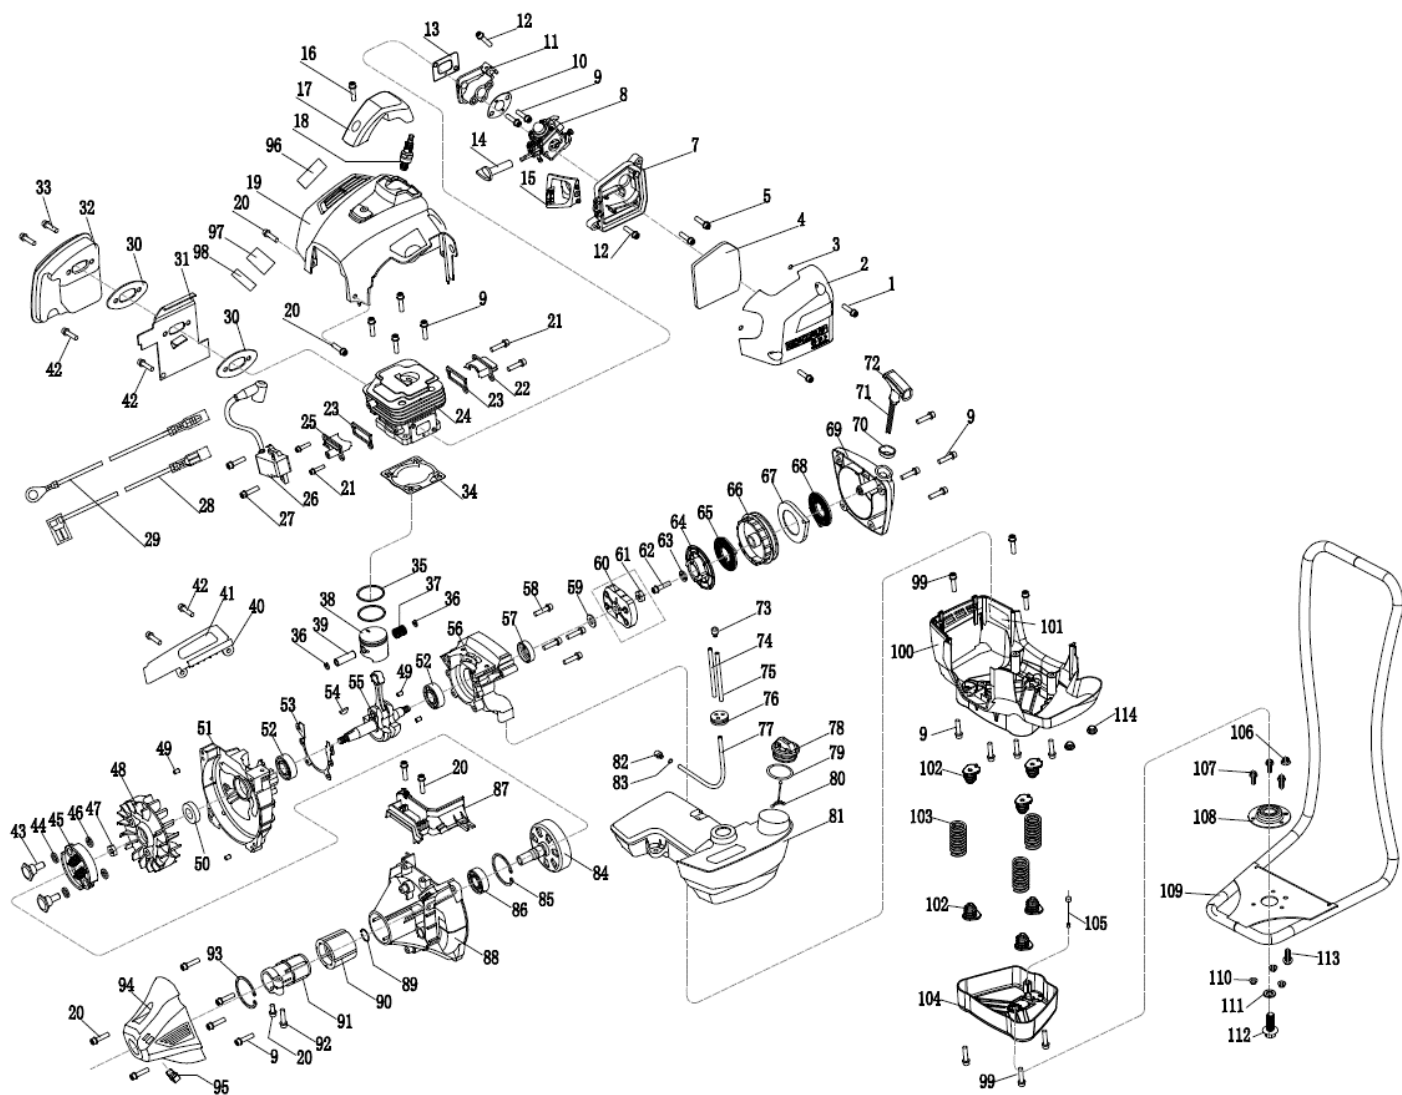

### Corpo roçadora (Brush Cutter body)

Número	Referência	Descrição
1	VIRM47.1.01.001	CONJ. COMPLETO UNIÃO TUBO RÍGIDO/FLEXIVEL
5	VIRM47.1.01.005	MANGA DE LIGAÇÃO
6	VIRM47.1.01.006	VEIO TRANSMISSÃO SUPERIOR
7	VIRM47.1.01.007	TUBO ALUMINIO SUPERIOR
10	VIRM47.1.01.010	CONJ. COMPLETO UNIÃO TUBO RÍGIDO/RÍGIDO
19	VIRM47.1.01.019	TUBO ALUMINIO INFERIOR
22	VIRM47.1.01.022	CABEÇA COMPLETA
33	VIRM47.1.01.033	ANILHA SUPERIOR DO DISCO
34	VIRM47.1.01.034	ANILHA INFERIOR DO DISCO
35	VIRM47.1.01.035	CHAPA DE PROTECÇÃO DA CABEÇA
39	VIRM47.1.01.036	PORCA ESQUERDA M10 DA CABEÇA
41	VIRM47.1.01.041	LÂMINA DE CORTE
43	VIRM47.1.01.043	PROTECÇÃO DO DISCO (COMPLETA)
44	VIRM47.1.01.044	SUPORTE METAL PROTECÇÃO DO DISCO
45	VIRM47.1.01.045	PARAFUSP SUP. METAL PROTECÇÃO DO DISCO
46	VIRM47.1.01.046	PORCA DE PARTEO DA PEGA M5
47	VIRM47.1.01.047	PEGA FRONTAL
48	VIRM47.1.01.048	ANILHA PLANA DA PEGA FRONTAL
49	VIRM47.1.01.049	PARAFUSO DA PEGA FRONTAL
50	VIRM47.1.01.050	AMORTECEDOR DA PEGA FRONTAL
51	VIRM47.1.01.051	CASQUILHO DA PEGA FRONTAL
52	VIRM47.1.01.052	PEGA FRONTAL INFERIOR
53	VIRM47.1.01.053	VEIO FLEXIVEL
70	VIRM47.1.01.070	PUNHO ACELERADOR COMPLETO
71	VIRM47.1.01.071	COBERTURA/PROTECÇÃO DA LÂMINA
72	VIRM47.1.01.072	LÂMINA
73	VIRM47.1.01.073	BOBINA DE FIO

### Motor roçadora (Brush Cutter Engine)

Número	Referência	Descrição
2	VIRM47.1.02.002	TAMPA DO FILTRO DE AR
4	VIRM47.1.02.004	FILTRO DE AR - ESPONJA
7	VIRM47.1.02.007	CAIXA FILTRO DO AR
8	VIRM47.1.02.008	CARBURADOR
10	VIRM47.1.02.010	JUNTA FALANGE/CARBURADOR
11	VIRM47.1.02.011	FALANGE CARBURADOR
13	VIRM47.1.02.013	JUNTA FALANGE/CILINDRO
14	VIRM47.1.02.014	ALVAVANCA DO FECHO DO AR
15	VIRM47.1.02.015	ENTRADA DE AR
17	VIRM47.1.02.017	TAMPA PLÁSTICA DA VELA
18	VIRM47.1.02.018	VELA
19	VIRM47.1.02.019	TAMPA PLÁSTICA DO MOTOR
22	VIRM47.1.02.022	TAMPA LATERAL TRASEIRA
23	VIRM47.1.02.023	JUNTA DA TAMPA LATERAL