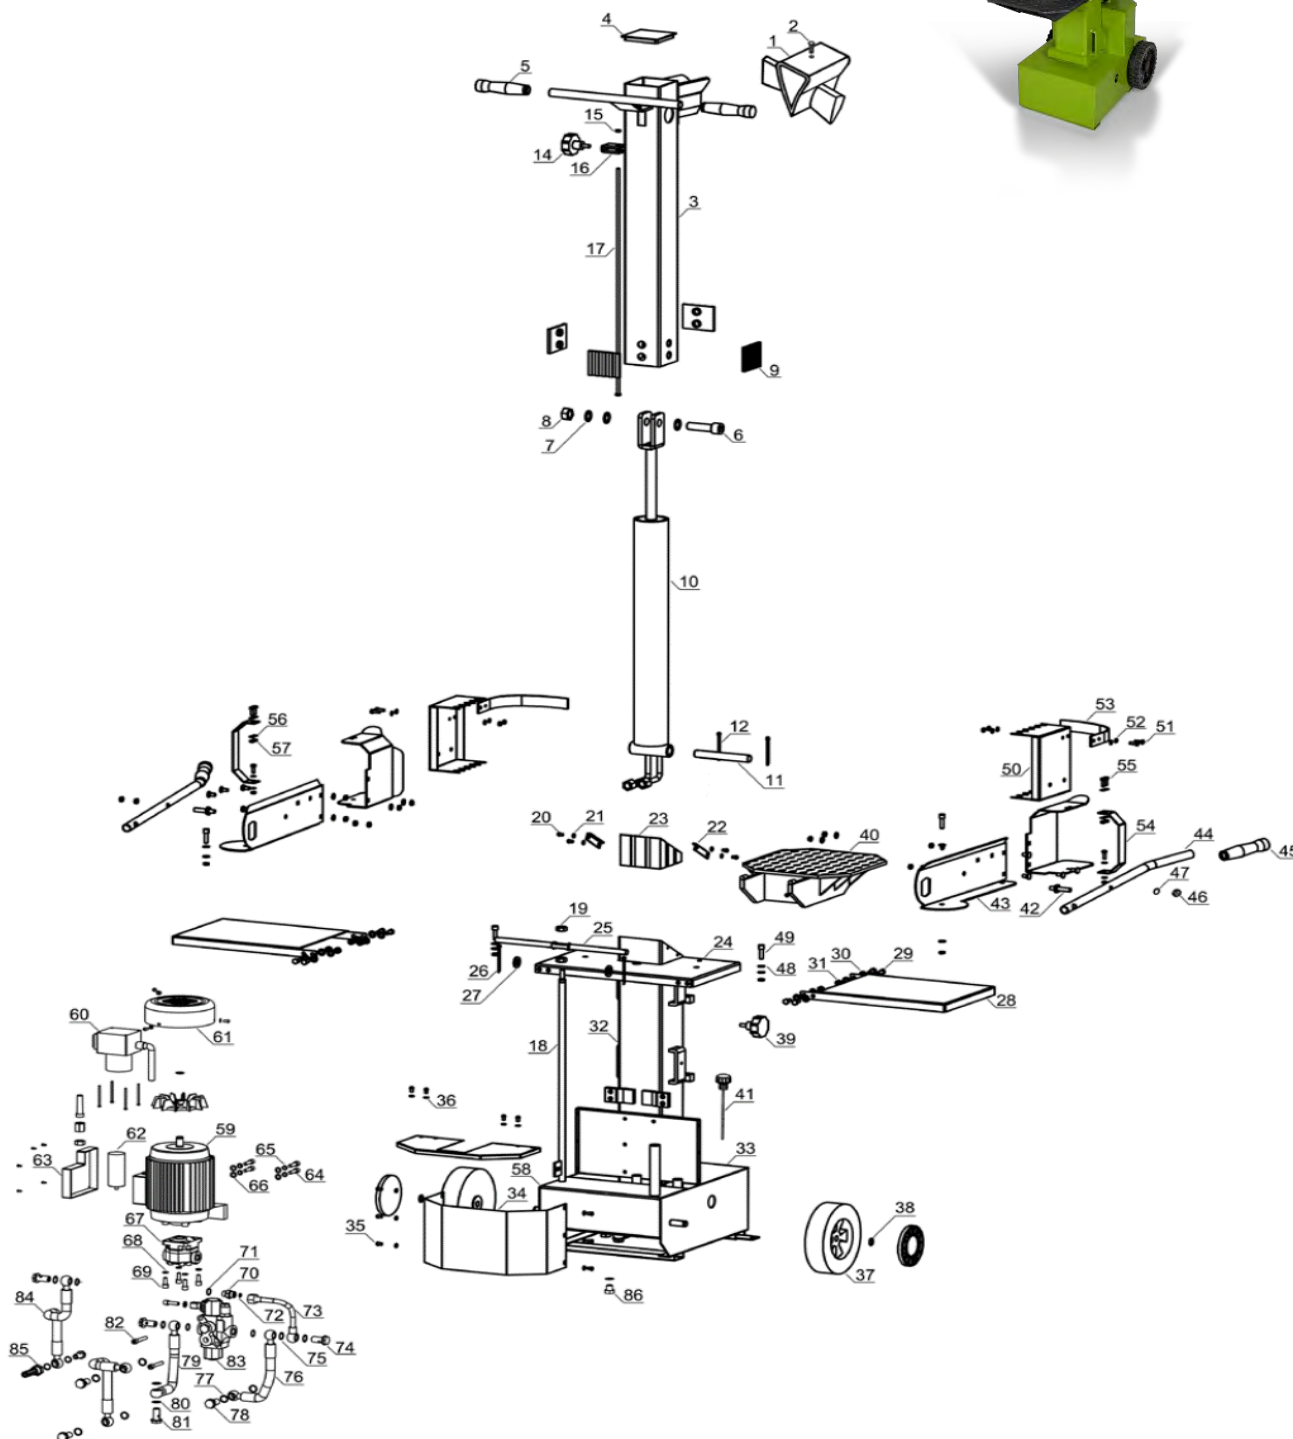

VIRLV9

- PT Rachador lenha vertical 9 ton.
 ESP Maquina para rajar leña vertical 9 ton.
 EN vertical log splitter 9 ton.
 FR Fendeurs de bûches vertical 9 ton.

Número	Referência	Descrição
28	VIRLV9.1.01.028	MESA LATERAL
44	VIRLV9.1.01.044	ALAVANCA DE CONTROLO
52	VIRLV9.1.01.052	FIXADOR DA LENHA