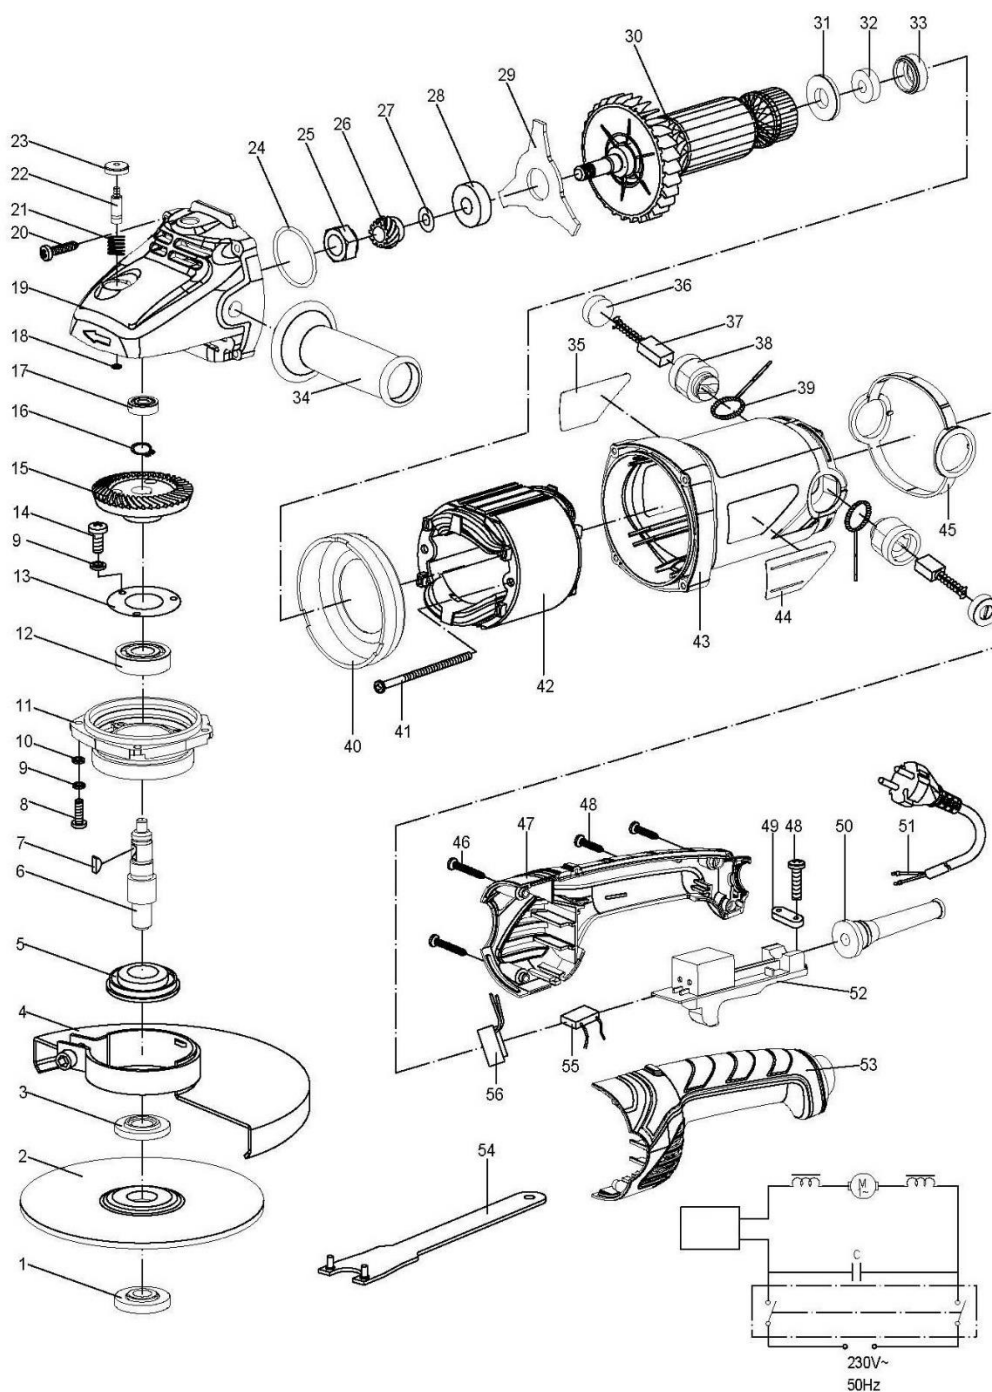

VIRE23022

PT	Rebarbadora 2200 W – 230 mm
ESP	Amoladora 2200 W – 230 mm
EN	Angle grinder 2200 W – 230 mm
FR	Meuleuse angulaire 2200 W – 230 mm

Número	Referência	Designação
1	VIRE23022.1.01.001	PORCA APERTO DO DISCO
3	VIRE23022.1.01.003	ANILHA APERTO DO DISCO INTERNA
4	VIRE23022.1.01.004	PROTEÇÃO COMPLETA DO DISCO
5	VIRE23022.1.01.005	ANILHA ANTI-PÓ
6	VIRE23022.1.01.006	VEIO DO DISCO
7	VIRE23022.1.01.007	CHAVETA
11	VIRE23022.1.01.011	TAMPA DA CABEÇA
12	VIRE23022.1.01.012	ROLAMENTO 6203
15	VIRE23022.1.01.015	RODA DE COROA
17	VIRE23022.1.01.017	ROLAMENTO 608
19	VIRE23022.1.01.019	CABEÇA
21	VIRE23022.1.01.021	MOLA DO TRAVÃO
22	VIRE23022.1.01.022	PINO DO TRAVÃO
23	VIRE23022.1.01.023	BOTÃO
24	VIRE23022.1.01.024	O-RING 31,5x2
25	VIRE23022.1.01.025	PORCA DO ROTOR
26	VIRE23022.1.01.026	PINHÃO
27	VIRE23022.1.01.027	ANILHA DO PINHÃO
28	VIRE23022.1.01.028	ROLAMENTO 6201
30	VIRE23022.1.01.030	ROTOR
31	VIRE23022.1.01.031	ANILHA ANTI-PÓ
32	VIRE23022.1.01.032	ROLAMENTO 609
33	VIRE23022.1.01.033	CAIXA DO ROLAMENTO
34	VIRE23022.1.01.034	PUNHO
36	VIRE23022.1.01.036	TAMPA DA ESCOVA
37	VIRE23022.1.01.037	ESCOVAS (PAR)
38	VIRE23022.1.01.038	SUPORTE DAS ESCOVAS
40	VIRE23022.1.01.040	TAMPA DA VENTONHA
42	VIRE23022.1.01.042	ESTATOR
43	VIRE23022.1.01.043	CORPO
45	VIRE23022.1.01.045	ANEL
47	VIRE23022.1.01.047	PEGA DIREITA
50	VIRE23022.1.01.050	BUCIM
51	VIRE23022.1.01.051	CABO DE ALIMENTAÇÃO
52	VIRE23022.1.01.052	INTERRUPTOR
53	VIRE23022.1.01.053	PEGA ESQUERDA
54	VIRE23022.1.01.054	CHAVE DO DISCO