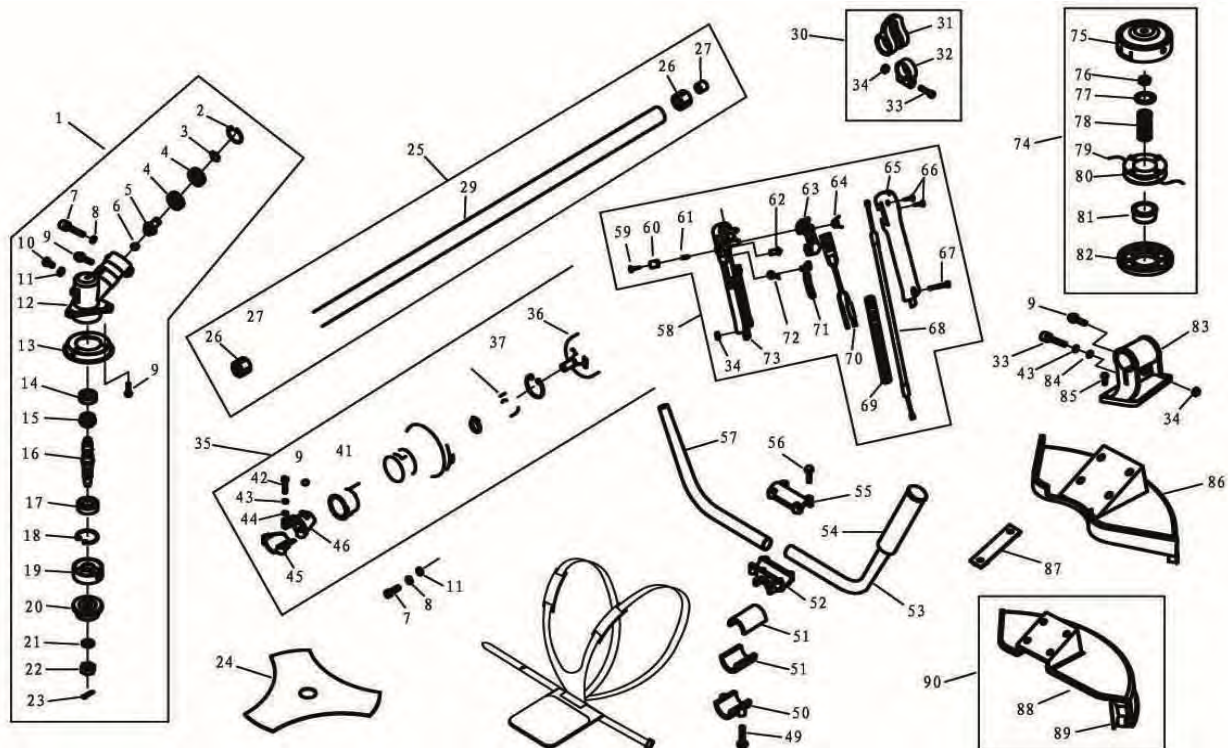

VIR43

PT ROÇADORA RIGIDA 43C
 ESP DESBROZADORA 43CC
 ING BRUSH CUTTER 43CC
 FR DEBROUSSAILLEUSE THERMIQUE 43CC

NUMERO	CÓDIGO	DESIGNAÇÃO
1	VIR43.1.01.001	CABEÇA COMPLETA
19	VIR43.1.01.019	CASQUILHO A
20	VIR43.1.01.020	CASQUILHO B
22	VIR43.1.01.022	PORCA DISCO ROSCA ESQUERDA
26	VIR43.1.01.026	TAMPA (BORRACHA)
30	VIR43.1.01.030	SUPORE ROÇADORA (COMPLETO)
35	VIR43.1.01.035	EMBRAIAGEM (COMPLETA)
41	VIR43.1.01.041	AMORTECEDOR (BORRACHA)
45	VIR43.1.01.045	GRAMPO INFERIOR
46	VIR43.1.01.046	GRAMPO SUPERIOR
51	VIR43.1.01.051	AMORTECEDOR (BORRACHA)
[52,55-56]	VIR43.1.01.052	SUPORE DIRECÇÃO (COMPLETO)
53	VIR43.1.01.053	PEGA
58	VIR43.1.01.058	ACELARADOR COMPLETO
83	VIR43.1.01.083	SUPORE (GUARDA PROTECÇÃO)

NUMERO	CÓDIGO	DESIGNAÇÃO
15	VIR43.1.02.015	MOLA (ARRANQUE)
17	VIR43.1.02.017	FREIO 4
18	VIR43.1.02.018	VEDANTE OLEO
19	VIR43.1.02.019	CARTER (ESQUERDA)
20	VIR43.1.02.020	JUNTA (CARTER)
21	VIR43.1.02.021	ROLAMENTO 6202/P5
22	VIR43.1.02.022	CAMBOTA
23	VIR43.1.02.023	CHAVETA 3X5X13
25	VIR43.1.02.025	ANILHA (BORRACHA)
26	VIR43.1.02.026	CARTER (DIREITA)
29	VIR43.1.02.029	VEDANTE OLEO
31	VIR43.1.02.031	VOLANTE INERCIA
33	VIR43.1.02.033	BOBINE
35	VIR43.1.02.035	FIO BOBINE
38	VIR43.1.02.038	CALÇOS (EMBRAIAGEM)
40	VIR43.1.02.040	PINO
41	VIR43.1.02.041	COBERTURA (VENTOINHA)
44	VIR43.1.02.044	ROLAMENTO AGULHAS
45	VIR43.1.02.045	FREIO
46	VIR43.1.02.046	PISTAO
47	VIR43.1.02.047	PINO (PISTAO)
49	VIR43.1.02.049	SEGMENTOS
50	VIR43.1.02.050	JUNTA (CILINDRO)
51	VIR43.1.02.051	CILINDRO
54	VIR43.1.02.054	VELA IGNIÇÃO
57	VIR43.1.02.057	CACHIMBO
58	VIR43.1.02.058	ENCAIXE (COBERTURA CILINDRO)
60	VIR43.1.02.060	JUNTA (ESCAPE)
61	VIR43.1.02.061	ESCAPE
65	VIR43.1.02.065	JUNTA (SUPORTE CARBURADOR)