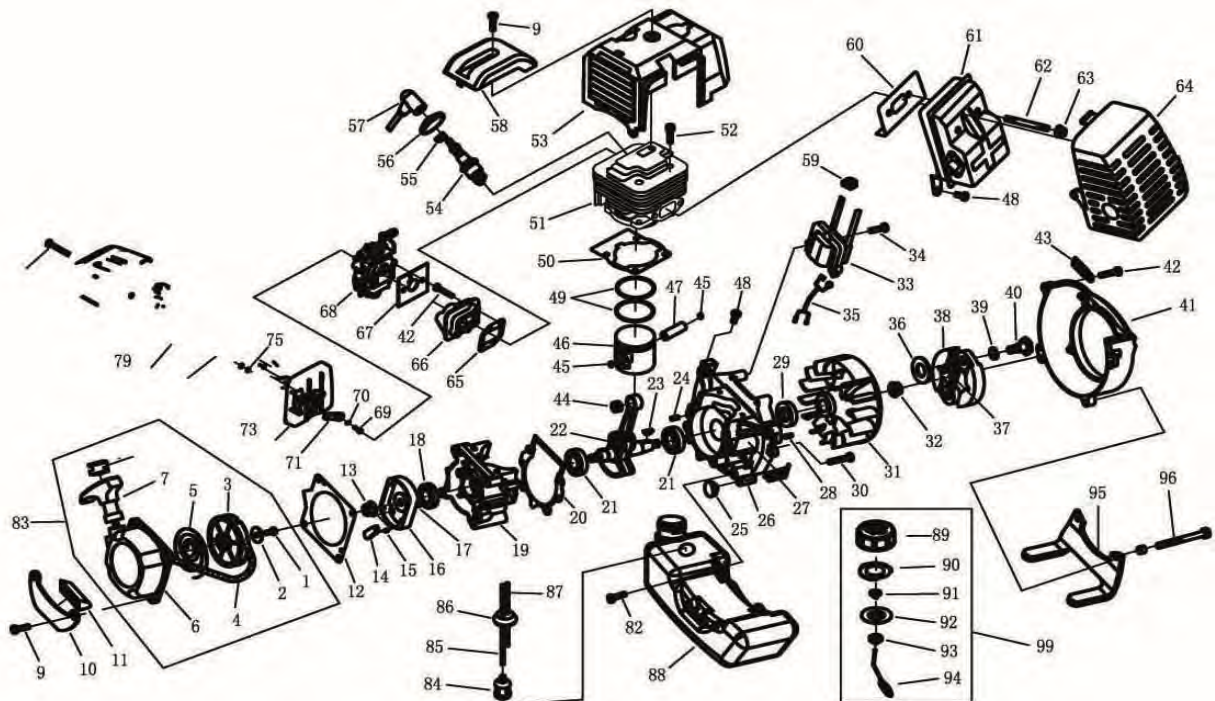

VIR43

PT ROÇADORA RIGIDA 43C
 ESP DESBROZADORA 43CC
 ING BRUSH CUTTER 43CC
 FR DEBROUSSAILLEUSE THERMIQUE 43CC

NUMERO	CÓDIGO	DESIGNAÇÃO
1	VIR43.1.01.001	CABEÇA COMPLETA
19	VIR43.1.01.019	CASQUILHO A
20	VIR43.1.01.020	CASQUILHO B
22	VIR43.1.01.022	PORCA DISCO ROSCA ESQUERDA
26	VIR43.1.01.026	TAMPA (BORRACHA)
30	VIR43.1.01.030	SUPORE ROÇADORA (COMPLETO)
35	VIR43.1.01.035	EMBRAIAGEM (COMPLETA)
41	VIR43.1.01.041	AMORTECEDOR (BORRACHA)
45	VIR43.1.01.045	GRAMPO INFERIOR
46	VIR43.1.01.046	GRAMPO SUPERIOR
51	VIR43.1.01.051	AMORTECEDOR (BORRACHA)
[52,55-56]	VIR43.1.01.052	SUPORE DIRECÇÃO (COMPLETO)
53	VIR43.1.01.053	PEGA
58	VIR43.1.01.058	ACELARADOR COMPLETO
83	VIR43.1.01.083	SUPORE (GUARDA PROTECÇÃO)

NUMERO	CÓDIGO	DESIGNAÇÃO
15	VIR43.1.02.015	MOLA (ARRANQUE)
17	VIR43.1.02.017	FREIO 4
18	VIR43.1.02.018	VEDANTE OLEO
19	VIR43.1.02.019	CARTER (ESQUERDA)
20	VIR43.1.02.020	JUNTA (CARTER)
21	VIR43.1.02.021	ROLAMENTO 6202/P5
22	VIR43.1.02.022	CAMBOTA
23	VIR43.1.02.023	CHAVETA 3X5X13
25	VIR43.1.02.025	ANILHA (BORRACHA)
26	VIR43.1.02.026	CARTER (DIREITA)
29	VIR43.1.02.029	VEDANTE OLEO
31	VIR43.1.02.031	VOLANTE INERCIA
33	VIR43.1.02.033	BOBINE
35	VIR43.1.02.035	FIO BOBINE
38	VIR43.1.02.038	CALÇOS (EMBRAIAGEM)
40	VIR43.1.02.040	PINO
41	VIR43.1.02.041	COBERTURA (VENTOINHA)
44	VIR43.1.02.044	ROLAMENTO AGULHAS
45	VIR43.1.02.045	FREIO
46	VIR43.1.02.046	PISTAO
47	VIR43.1.02.047	PINO (PISTAO)
49	VIR43.1.02.049	SEGMENTOS
50	VIR43.1.02.050	JUNTA (CILINDRO)
51	VIR43.1.02.051	CILINDRO
54	VIR43.1.02.054	VELA IGNIÇÃO
57	VIR43.1.02.057	CACHIMBO
58	VIR43.1.02.058	ENCAIXE (COBERTURA CILINDRO)
60	VIR43.1.02.060	JUNTA (ESCAPE)
61	VIR43.1.02.061	ESCAPE
65	VIR43.1.02.065	JUNTA (SUPORTE CARBURADOR)