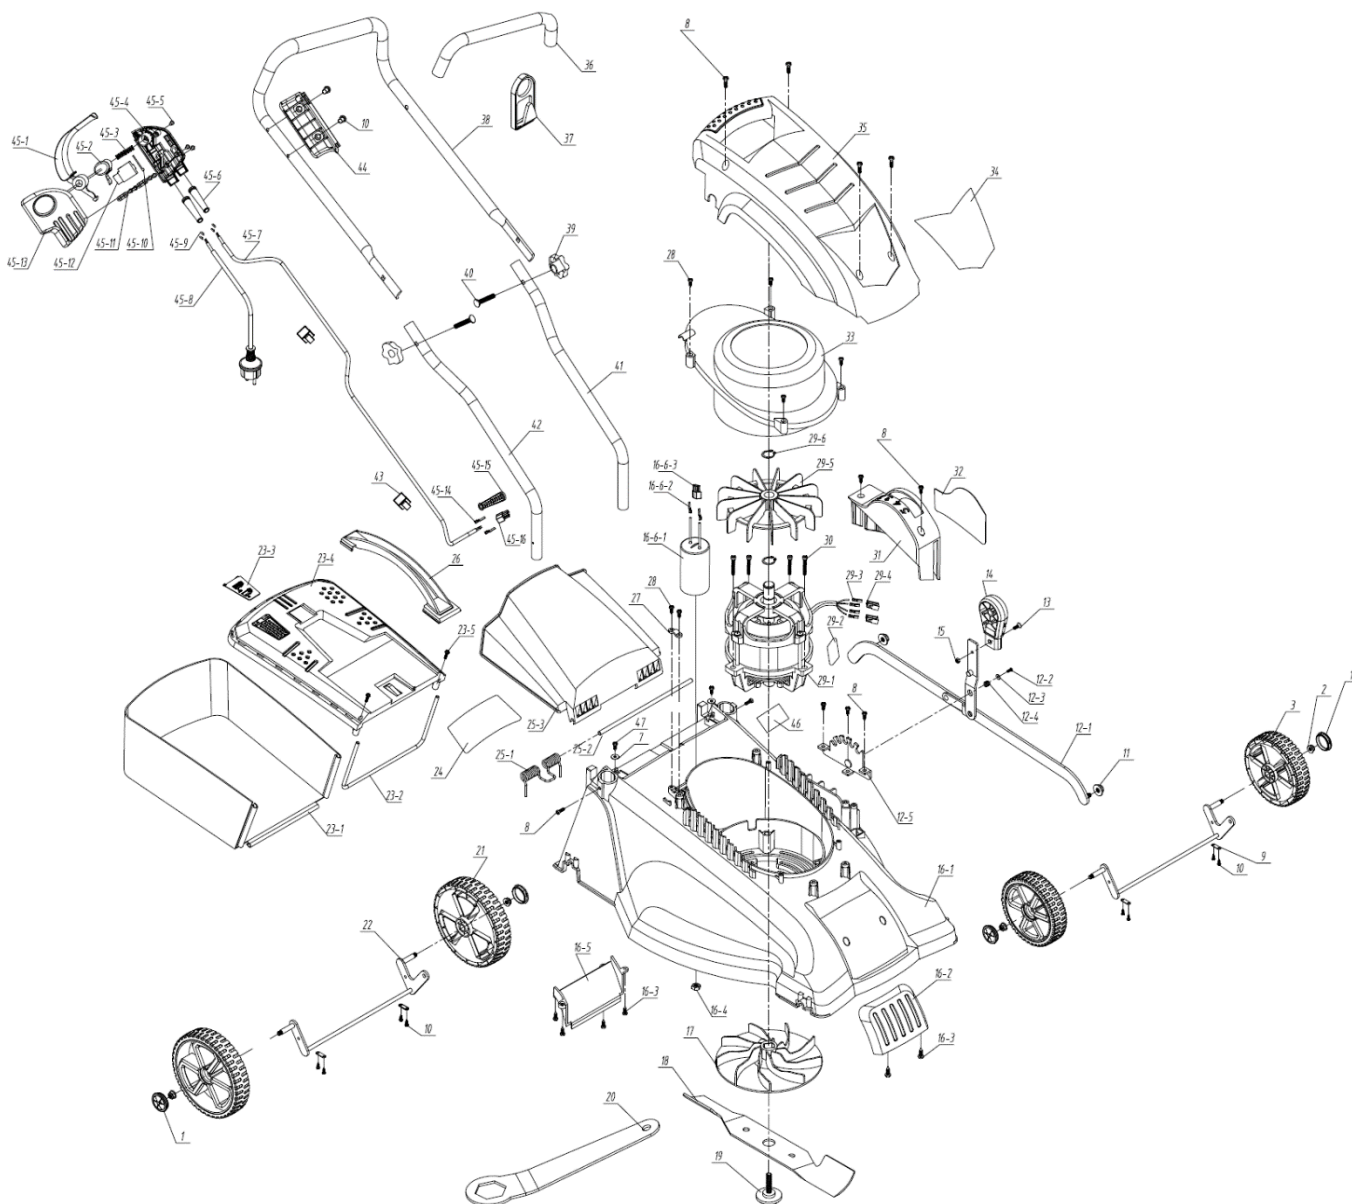

VIMR1400

PT	Máquina corta relva 1400 W
ESP	Corta cesped 1400 W
EN	Lawnmower 1400 W
FR	Tondeuse électrique 1400 W

Número	Referência	Descrição
1	VIMR1400.1.01.001	TAMPÃO DA RODA DA FRENTE
3	VIMR1400.1.01.003	RODA DA FRENTE
11	VIMR1400.1.01.011	CASQUILHO DO TIRANTE REGULAÇÃO ALTURA
12-1	VIMR1400.1.01.0121	TIRANTE DE REGULAÇÃO DE ALTURA
12-5	VIMR1400.1.01.0125	SELECTOR DE ALTURA
14	VIMR1400.1.01.014	PUNHO REGULADOR
16-1	VIMR1400.1.01.0161	CARÇAÇA
16-2	VIMR1400.1.01.0162	TAMPA FRENTE
17	VIMR1400.1.01.017	TURBINA
18	VIMR1400.1.01.018	LÂMINA - 340MM
19	VIMR1400.1.01.019	PARAFUSO DA LÂMINA
20	VIMR1400.1.01.020	CHAVE DA LÂMINA
21	VIMR1400.1.01.021	RODA TRASEIRA
22	VIMR1400.1.01.022	EIXO DAS RODAS
23-1	VIMR1400.1.01.0231	CESTO
23-2	VIMR1400.1.01.0232	ARMAÇÃO DO CESTO
23-3	VIMR1400.1.01.0233	PLACA DE VENTILAÇÃO DO CESTO
23-4	VIMR1400.1.01.0234	COBERTURA DO CESTO
25-1	VIMR1400.1.01.0251	MOLA DA TAMPA
25-2	VIMR1400.1.01.0252	EIXO DA TAMPA
25-3	VIMR1400.1.01.0253	TAMPA DO CESTO
26	VIMR1400.1.01.026	PEGA DO CESTO
29-1	VIMR1400.1.01.0291	MOTOR
29-5	VIMR1400.1.01.0295	VENTOINHA DO MOTOR
31	VIMR1400.1.01.031	COBERTURA LATERAL
33	VIMR1400.1.01.033	COBERTURA DA VENTOINHA
35	VIMR1400.1.01.035	TAMPA DO MOTOR
37	VIMR1400.1.01.037	SUPORTE DO CABO
38	VIMR1400.1.01.038	BRAÇO SUPERIOR
39	VIMR1400.1.01.039	PORCA PLASTICA DO BRAÇO
40	VIMR1400.1.01.040	PARAFUSO DO BRAÇO
41	VIMR1400.1.01.041	BRAÇO INFERIOR ESQUERDO
42	VIMR1400.1.01.042	BRAÇO INFERIOR DIREITO
44	VIMR1400.1.01.044	COBERTURA DO INTERRUPTOR
45	VIMR1400.1.01.045	INTERRUPTOR COMPLETO
16-6-1	VIMR1400.1.01.1661	CONDENSADOR 20uF