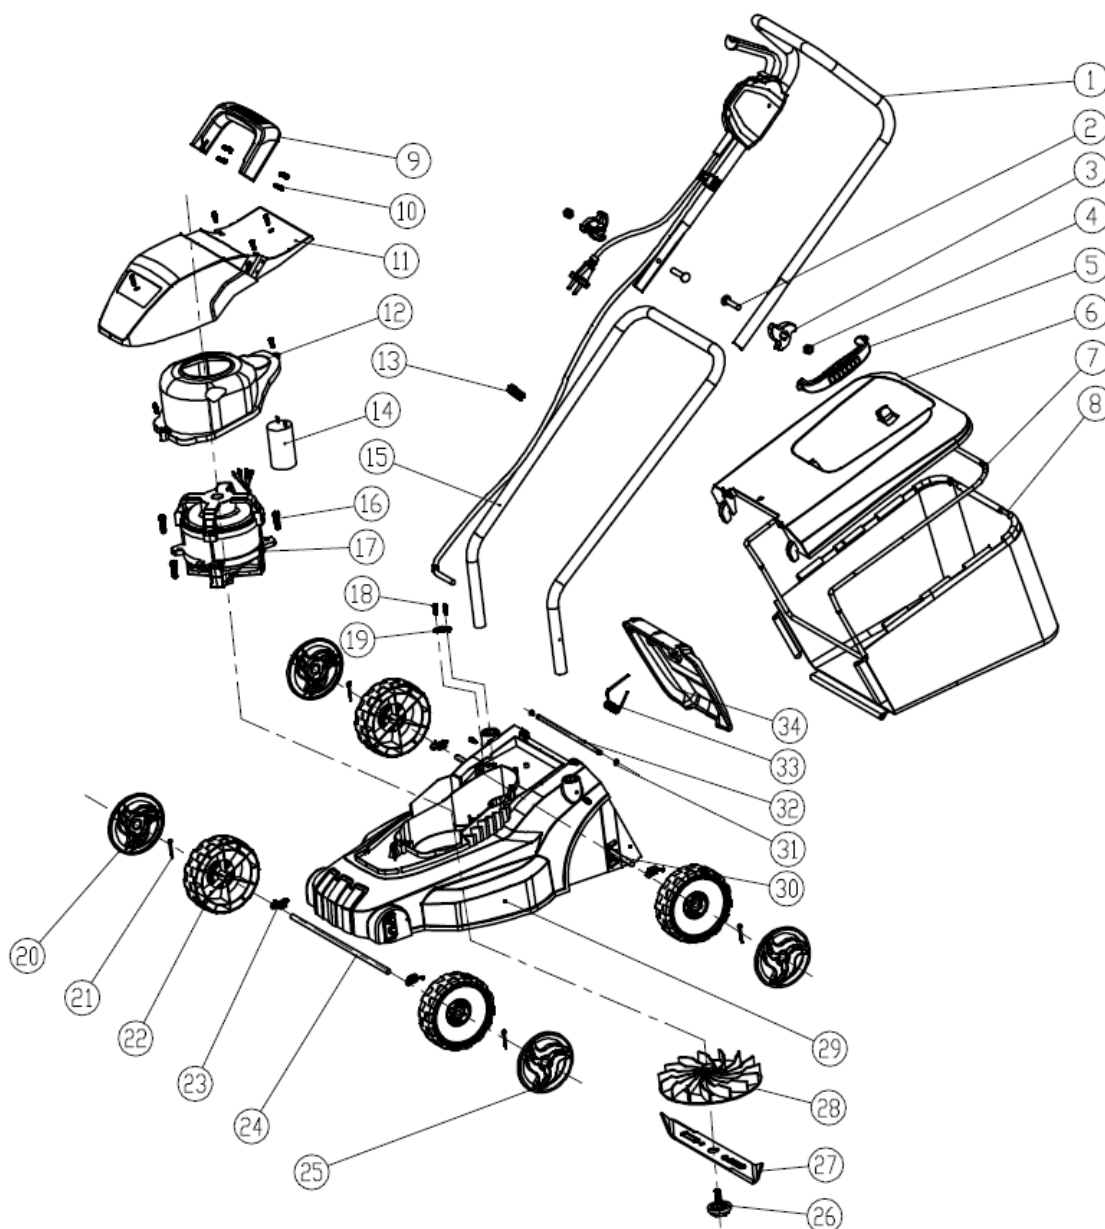

VIMR1200

- PT Máquina corta relva 1200 W
- ESP Corta cesped 1200 W
- EN Lawnmower 1200 W
- FR Tondeuse électrique 1200 W

1.

Número	Referência	Descrição
2	VIMR1200.1.01.002	PARAFUSO DO BRAÇO
3	VIMR1200.1.01.003	PORCA PLÁSTICA DO BRAÇO
4	VIMR1200.1.01.004	PORCA DO BRAÇO
5	VIMR1200.1.01.005	PEGA DO CESTO
6	VIMR1200.1.01.006	COBERTURA DO CESTO
7	VIMR1200.1.01.007	ARMAÇÃO DO CESTO
8	VIMR1200.1.01.008	CESTO
9	VIMR1200.1.01.009	PEGA DO MOTOR
11	VIMR1200.1.01.011	COBERTURA DO MOTOR
12	VIMR1200.1.01.012	DIFUSOR DO AR DO MOTOR
13	VIMR1200.1.01.013	SUPORTE DO CABO
14	VIMR1200.1.01.014	CONDENSADOR 16uF
15	VIMR1200.1.01.015	PEGA INFERIOR
17	VIMR1200.1.01.017	MOTOR DE INDUÇÃO
19	VIMR1200.1.01.019	FIXADOR DO CABO
20	VIMR1200.1.01.020	TAMPÃO DA RODA (DIREITA)
22	VIMR1200.1.01.022	RODA
23	VIMR1200.1.01.023	MOLA REGULAÇÃO ALTURA
24	VIMR1200.1.01.024	EIXO DAS RODAS FRONTAIS
25	VIMR1200.1.01.025	TAMPÃO DA RODA (ESQUERDA)
26	VIMR1200.1.01.026	PARAFUSO DA LÂMINA
27	VIMR1200.1.01.027	LÂMINA - 320MM
28	VIMR1200.1.01.028	VENTOINHA
30	VIMR1200.1.01.030	VEIO DO EIXO TRASEIRO
32	VIMR1200.1.01.032	EIXO DA TAMPA TRASEIRA
33	VIMR1200.1.01.033	MOLA DA TAMPA TRASEIRA
34	VIMR1200.1.01.034	TAMPA TRASEIRA

2.

Número	Referência	Descrição
1	VIMR1200.1.02.001	PEGA SUPERIOR
5	VIMR1200.1.02.005	ALAVANCA DO INTERRUPTOR
7	VIMR1200.1.02.007	INTERRUPTOR
16	VIMR1200.1.02.016	INTERRUPTOR COMPLETO