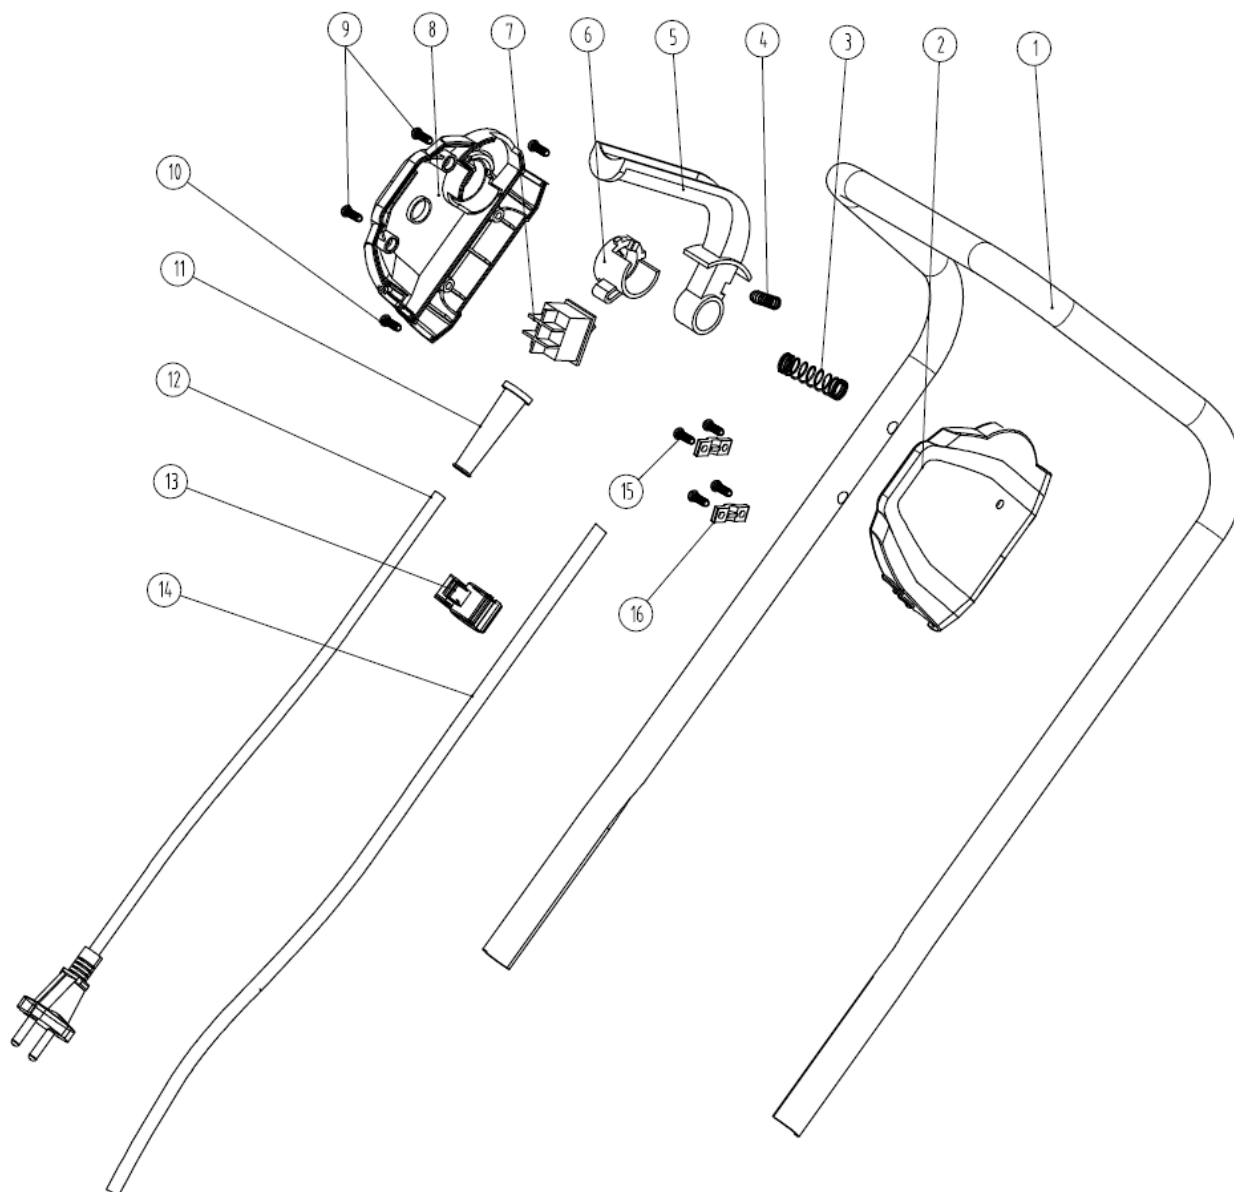

VIMR1200

- PT Máquina corta relva 1200 W
- ESP Corta cesped 1200 W
- EN Lawnmower 1200 W
- FR Tondeuse électrique 1200 W

1.

Número	Referência	Descrição
2	VIMR1200.1.01.002	PARAFUSO DO BRAÇO
3	VIMR1200.1.01.003	PORCA PLÁSTICA DO BRAÇO
4	VIMR1200.1.01.004	PORCA DO BRAÇO
5	VIMR1200.1.01.005	PEGA DO CESTO
6	VIMR1200.1.01.006	COBERTURA DO CESTO
7	VIMR1200.1.01.007	ARMAÇÃO DO CESTO
8	VIMR1200.1.01.008	CESTO
9	VIMR1200.1.01.009	PEGA DO MOTOR
11	VIMR1200.1.01.011	COBERTURA DO MOTOR
12	VIMR1200.1.01.012	DIFUSOR DO AR DO MOTOR
13	VIMR1200.1.01.013	SUPORTE DO CABO
14	VIMR1200.1.01.014	CONDENSADOR 16uF
15	VIMR1200.1.01.015	PEGA INFERIOR
17	VIMR1200.1.01.017	MOTOR DE INDUÇÃO
19	VIMR1200.1.01.019	FIXADOR DO CABO
20	VIMR1200.1.01.020	TAMPÃO DA RODA (DIREITA)
22	VIMR1200.1.01.022	RODA
23	VIMR1200.1.01.023	MOLA REGULAÇÃO ALTURA
24	VIMR1200.1.01.024	EIXO DAS RODAS FRONTAIS
25	VIMR1200.1.01.025	TAMPÃO DA RODA (ESQUERDA)
26	VIMR1200.1.01.026	PARAFUSO DA LÂMINA
27	VIMR1200.1.01.027	LÂMINA - 320MM
28	VIMR1200.1.01.028	VENTOINHA
30	VIMR1200.1.01.030	VEIO DO EIXO TRASEIRO
32	VIMR1200.1.01.032	EIXO DA TAMPA TRASEIRA
33	VIMR1200.1.01.033	MOLA DA TAMPA TRASEIRA
34	VIMR1200.1.01.034	TAMPA TRASEIRA

2.

Número	Referência	Descrição
1	VIMR1200.1.02.001	PEGA SUPERIOR
5	VIMR1200.1.02.005	ALAVANCA DO INTERRUPTOR
7	VIMR1200.1.02.007	INTERRUPTOR
16	VIMR1200.1.02.016	INTERRUPTOR COMPLETO