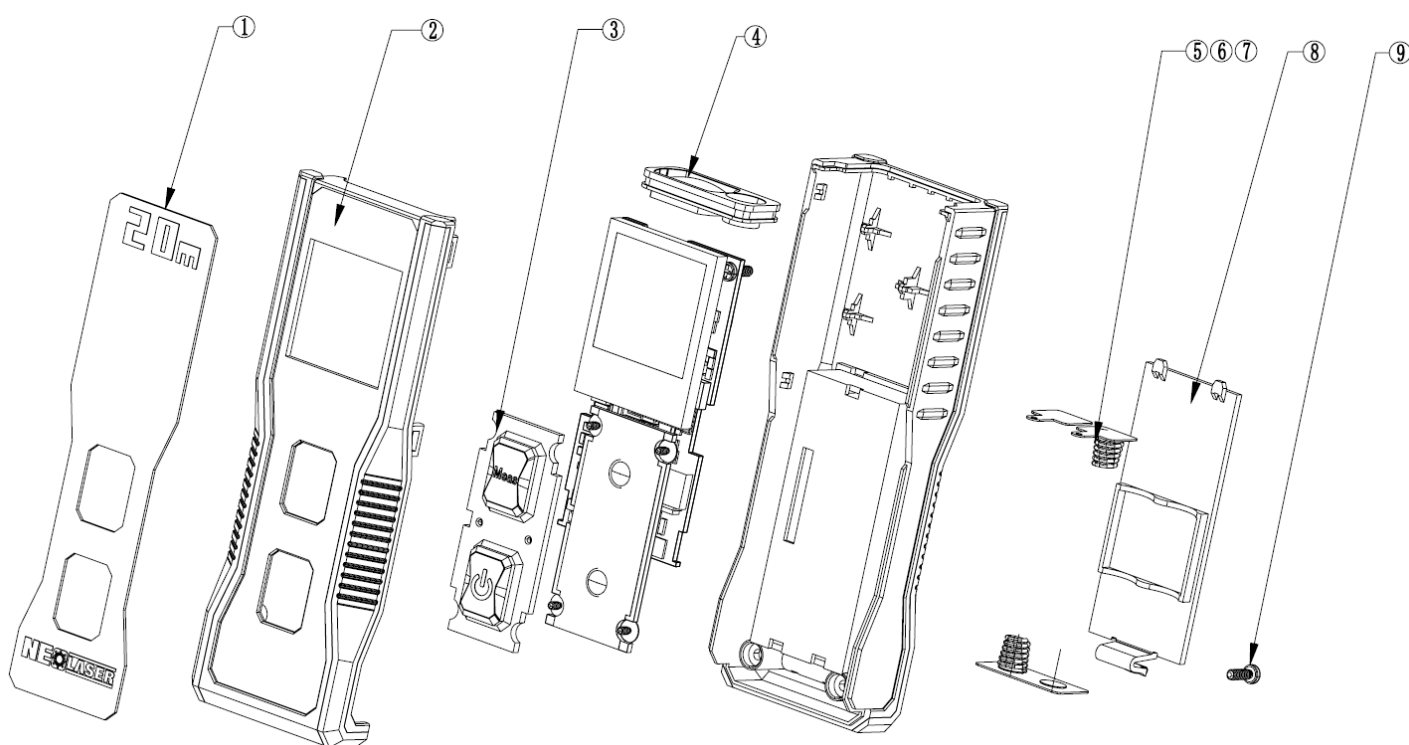

VIMDL20

- PT Medidor de distâncias a laser – 20 m
ESP Medidor distancias láser – 20 m
EN Laser distance meter – 20 m
FR Télémètre laser – 20 m

Número	Referência	Descrição
1	VIMDL20.1.001	CAPA FRONTAL
2	VIMDL20.1.002	CARCAÇA TRASEIRA
2.1	VIMDL20.1.0021	CARCAÇA FRONTAL
3	VIMDL20.1.003	TECLADO
4	VIMDL20.1.004	PLACA/VISOR
5	VIMDL20.1.005	CHAPA POLO POSITIVO
6	VIMDL20.1.006	CHAPA POLO NEGATIVO
7	VIMDL20.1.007	CHAPA DE LIGAÇÃO DAS PILHAS
8	VIMDL20.1.008	TAMPA DA CAIXA DAS PILHAS