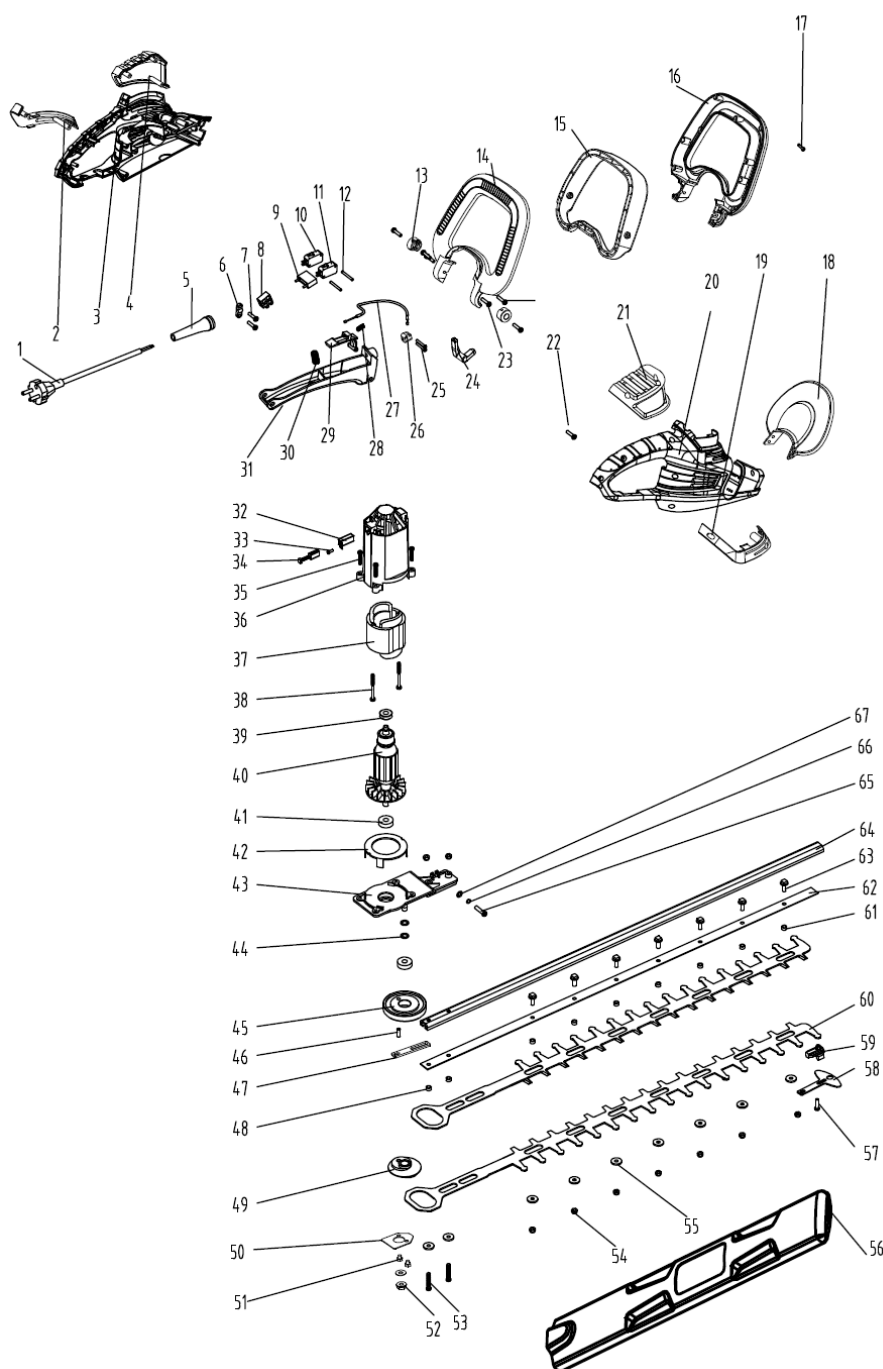

VICS600A

- PT Corta Sebes 600 W
- ESP Cortasetos 600 W
- EN Hedge trimmer 600 W
- FR Taille-haie électrique 600 W

Número	Referência	Descrição
2	VICS600A.1.01.002	COBERTURA DECORATIVA - ESQUERDA
10	VICS600A.1.01.010	INTERRUPTOR VERMELHO
11	VICS600A.1.01.011	INTERRUPTOR PRETO
13	VICS600A.1.01.013	BOTÃO PLÁSTICO
14	VICS600A.1.01.014	PEGA AUXILIAR - FRONTAL
15	VICS600A.1.01.015	PEGA AUXILIAR - INTERMÉDIA
16	VICS600A.1.01.016	PEGA AUXILIAR - TRASEIRA
18	VICS600A.1.01.018	PROTECÇÃO PLÁSTICA
24	VICS600A.1.01.024	ALAVANCA DO INTERRUPTOR
27	VICS600A.1.01.027	ESPIA
28	VICS600A.1.01.028	MOLA DA ESPIA
29	VICS600A.1.01.029	ALAVANCA INTERIOR DO INTERRUPTOR
30	VICS600A.1.01.030	MOLA DO GATILHO DO INTERRUPTOR
31	VICS600A.1.01.031	GATILHO DO INTERRUPTOR
34	VICS600A.1.01.034	ESCOVAS - PAR
37	VICS600A.1.01.037	ESTATOR
39	VICS600A.1.01.039	ROLAMENTO 607
40	VICS600A.1.01.040	ROTOR
41	VICS600A.1.01.041	ROLAMENTO 608
42	VICS600A.1.01.042	DEFLECTOR
43	VICS600A.1.01.043	SUORTE CENTRAL
44	VICS600A.1.01.044	ANILHA
45	VICS600A.1.01.045	RODA DENTADA
46	VICS600A.1.01.046	PINO
48	VICS600A.1.01.048	CASQUILHO
49	VICS600A.1.01.049	EXCÊNTRICO
56	VICS600A.1.01.056	BAÍNHA DA LÂMINA
68	VICS600A.1.01.068	LÂMINA COMPLETA