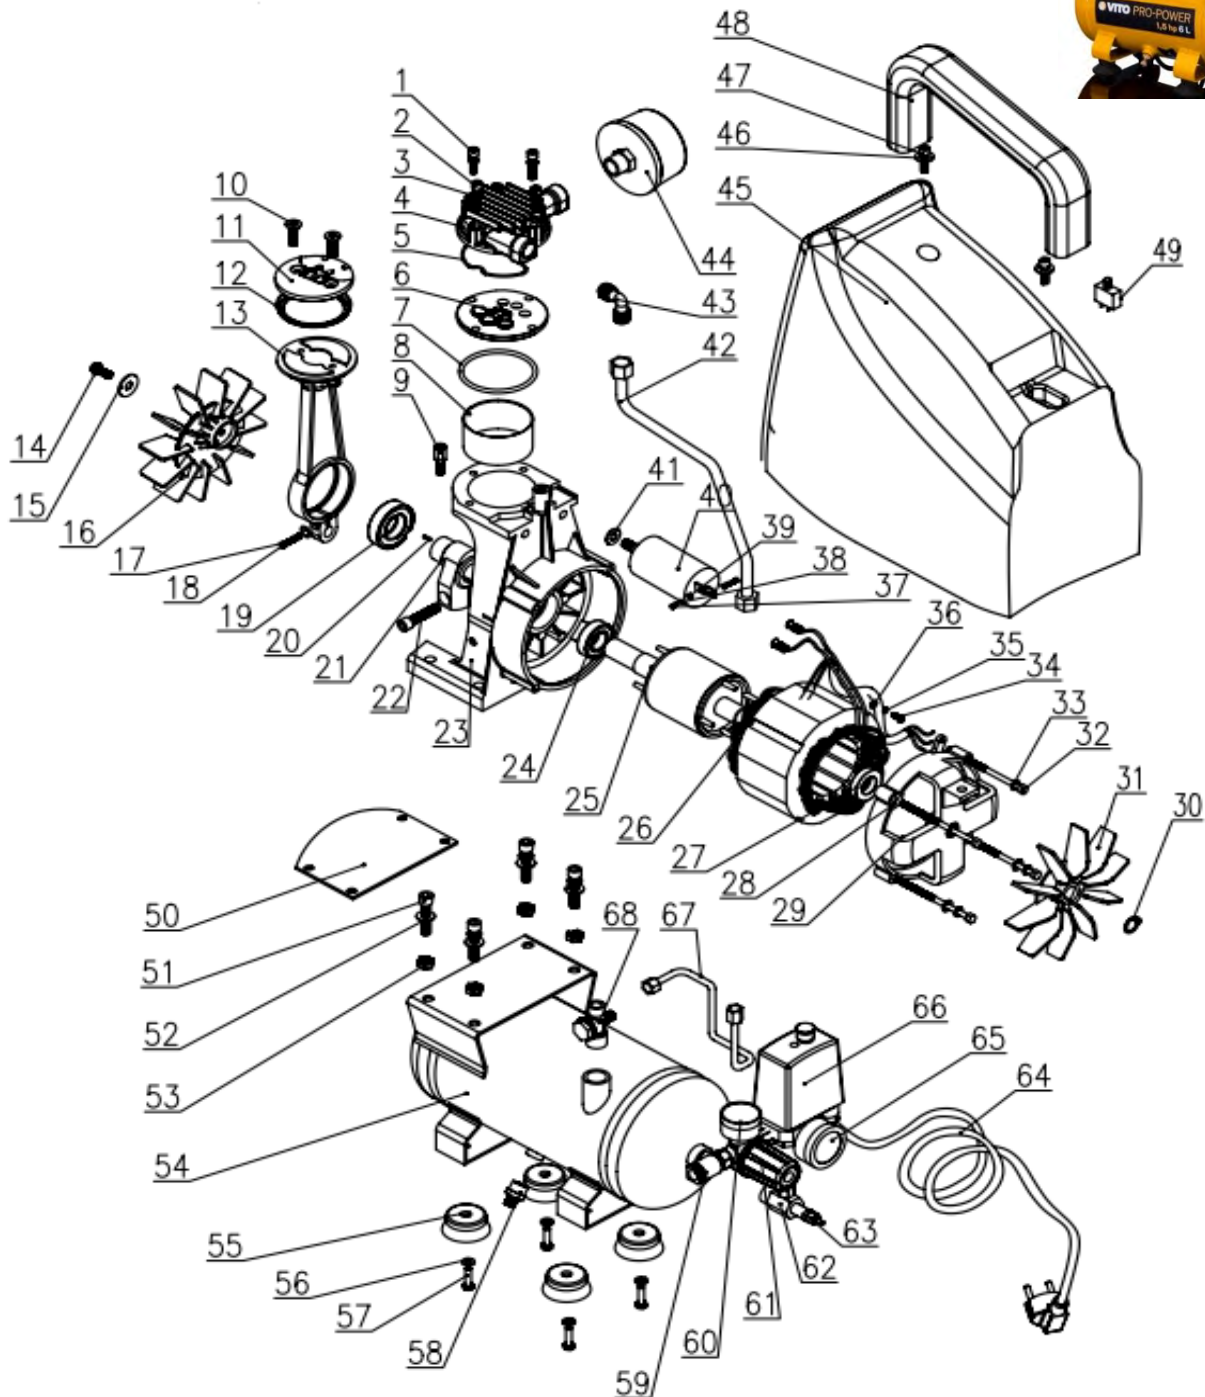

## VIC07,5

PT COMPRESSOR 6 LT  
 ESP COMPRESOR 6 LT  
 ING COMPRESSOR 6 LT  
 FR COMPRESSEUR 6 LT

NUMERO	CODIGO	DESCRIÇÃO
4	VIC075.1.01.004	CABEÇA CILINDRO
5	VIC075.1.01.005	JUNTA CABEÇA CILINDRO-SILICONE
6	VIC075.1.01.006	PRATO VALVULAS
7	VIC075.1.01.007	SEGMENTO

8	VICO75.1.01.008	CAMISA/CILINDRO
11	VICO75.1.01.011	PRATO PISTAO
12	VICO75.1.01.012	VEDANTE BIELA
13	VICO75.1.01.013	BIELA
16	VICO75.1.01.016	VENTOINHA COMPRESSOR
19	VICO75.1.01.019	ROLAMENTO 6005 BIELA/CAMBOTA
21	VICO75.1.01.021	CAMBOTA
23	VICO75.1.01.023	CARTER
24	VICO75.1.01.024	ROLAMENTO 6202 CARTER/ROTOR
25	VICO75.1.01.025	ROTOR
26	VICO75.1.01.026	ESTATOR
27	VICO75.1.01.027	ROLAMENTO 6202 ROTOR/TAMPA
29	VICO75.1.01.029	TAMPA DO MOTOR
30	VICO75.1.01.030	FREIO VENTOINHA
31	VICO75.1.01.031	VENTOINHA MOTOR
40	VICO75.1.01.040	CONDENSADOR
42	VICO75.1.01.042	TUBO SAIDA
43	VICO75.1.01.043	JOELHO CONETOR
44	VICO75.1.01.044	FILTRO AR
45	VICO75.1.01.045	COBERTURA PLASTICA MOTOR
48	VICO75.1.01.048	PEGA PLASTICA
55	VICO75.1.01.055	PE BORRACHA
58	VICO75.1.01.058	PURGADOR
59	VICO75.1.01.059	ENGATE RAPIDO
60	VICO75.1.01.060	MANOMETRO PRESSAO SAIDA
61	VICO75.1.01.061	REGULADOR PRESSAO
62	VICO75.1.01.062	PORCA SAIDA
63	VICO75.1.01.063	VALVULA SEGURANÇA
64	VICO75.1.01.064	CABO ALIMENTAÇÃO
65	VICO75.1.01.065	MANOMETRO PRESSOSTATO
66	VICO75.1.01.066	PRESSOSTATO
67	VICO75.1.01.067	TUBO DESCARGA
68	VICO75.1.01.068	VALVULA ANTI-RETORNO