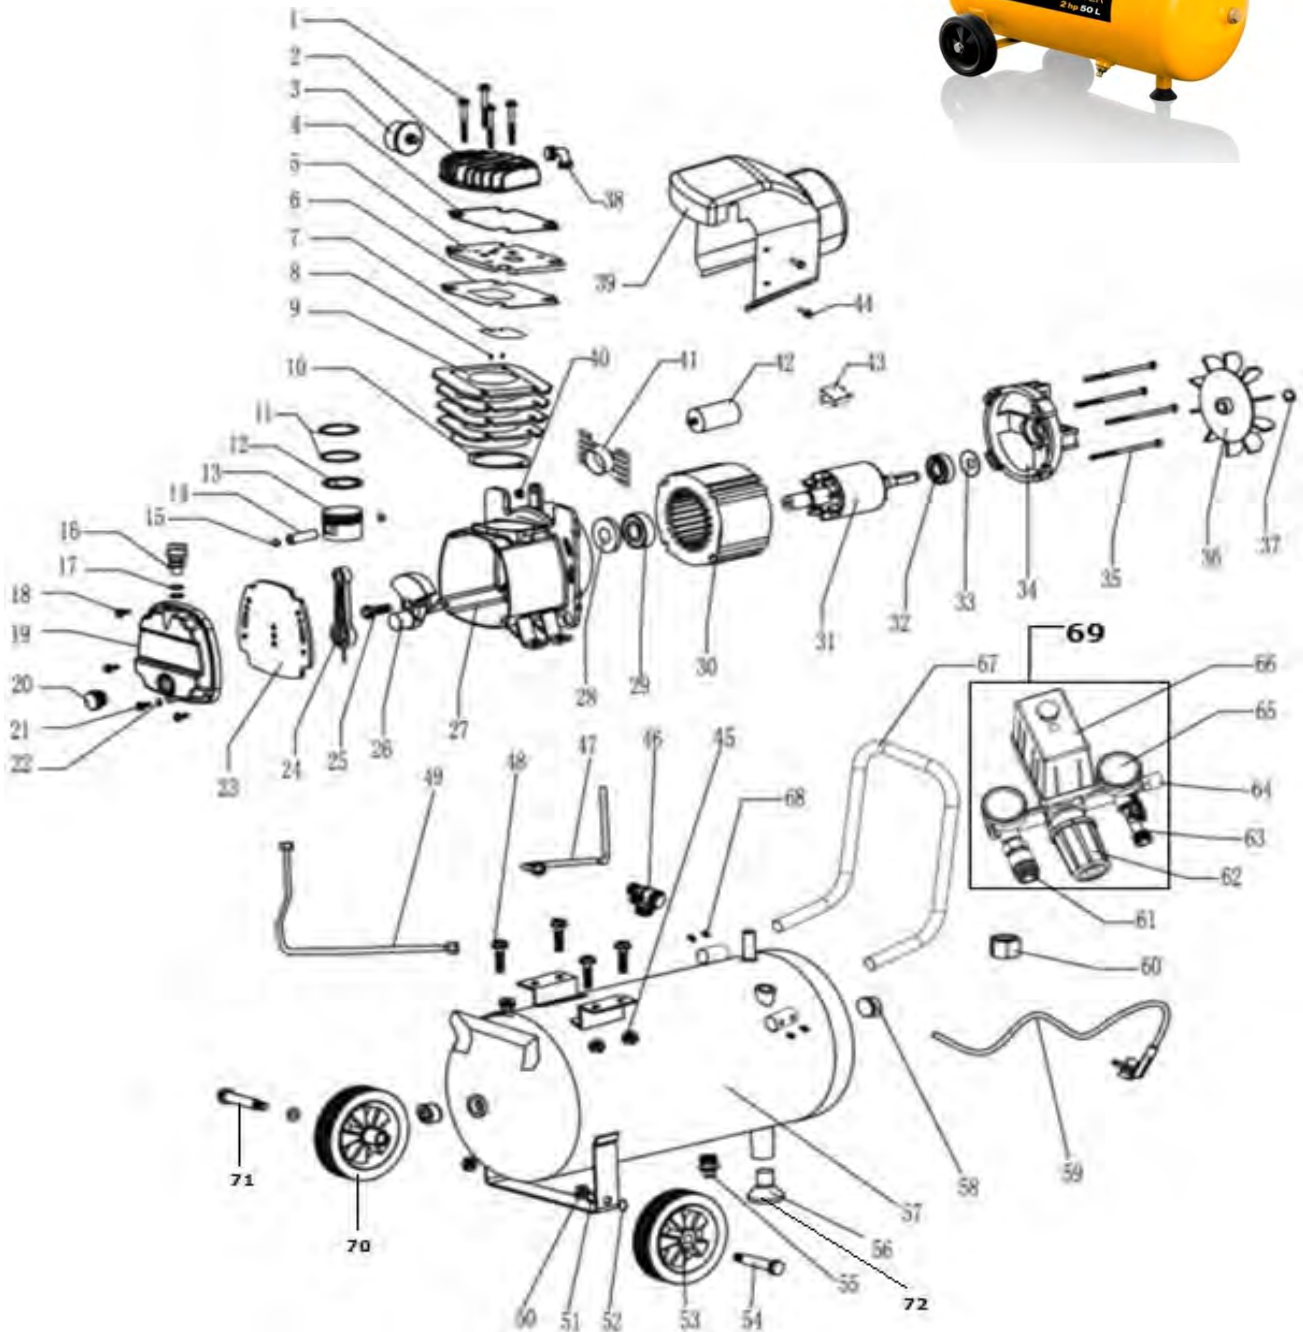

VICO50

PT COMPRESSOR 50LT
 ESP COMPRESOR 50LT
 ING COMPRESSOR 50LT
 FR COMPRESSEUR 50LT

NUMERO	CODIGO	DESCRIÇÃO
2	VICO2550.1.01.002	CABEÇA CILINDRO
3	VICO2550.1.01.003	FILTRO AR
4	VICO2550.1.01.004	JUNTA CABEÇA CILINDRO
5	VICO2550.1.01.005	PLACA VALVULA
6	VICO2550.1.01.006	JUNTA VALVULA
7	VICO2550.1.01.007	LAMINAS

8	VICO2550.1.01.008	PINOS LAMINAS
9	VICO2550.1.01.009	CILINDRO
10	VICO2550.1.01.010	JUNTA CILINDRO
11	VICO2550.1.01.011	SEGMENTOS COMPRESSAO
12	VICO2550.1.01.012	SEGMENTO LUBRIFICAÇÃO
13	VICO2550.1.01.013	PISTAO
14	VICO2550.1.01.014	PINO PISTAO
15	VICO2550.1.01.015	FREIO PINO PISTAO
16	VICO2550.1.01.016	BUJAO OLEO
19	VICO2550.1.01.019	TAMPA CARTER MOTOR
20	VICO2550.1.01.020	VISOR NIVEL OLEO
23	VICO2550.1.01.023	JUNTA CARTER MOTOR
24	VICO2550.1.01.024	BIELA
26	VICO2550.1.01.026	CAMBOTA
27	VICO2550.1.01.027	CARTER
28	VICO2550.1.01.028	VEDANTE
29	VICO2550.1.01.029	ROLAMENTO 6204
30	VICO2550.1.01.030	ESTATOR
31	VICO2550.1.01.031	ROTOR
32	VICO2550.1.01.032	ROLAMENTO 6202
34	VICO2550.1.01.034	TAMPA MOTOR
36	VICO2550.1.01.036	VENTOINHA MOTOR
37	VICO2550.1.01.037	FREIO VENTOINHA
38	VICO2550.1.01.038	JOELHO CONETOR
39	VICO2550.1.01.039	COBERTURA VENTOINHA
42	VICO2550.1.01.042	CONDENSADOR
43	VICO2550.1.01.043	TERMICO
46	VICO2550.1.01.046	VALVULA ANTI-RETORNO
47	VICO2550.1.01.047	TUBO SAIDA
49	VICO2550.1.01.049	TUBO DESCARGA
53	VICO2550.1.01.053	RODA
54	VICO2550.1.01.054	CONJUNTO PARAFUSOS RODA
55	VICO2550.1.01.055	PURGADOR
56	VICO2550.1.01.056	APOIO BORRACHA+PARAFUSO
58	VICO2550.1.01.058	PORCA LIGAÇÃO TANQUE
59	VICO2550.1.01.059	CABO ALIMENTAÇÃO
61	VICO2550.1.01.061	ENGATE RAPIDO
62	VICO2550.1.01.062	REGULADOR PRESSAO
63	VICO2550.1.01.063	TORNEIRA
64	VICO2550.1.01.064	VALVULA SEGURANÇA
65	VICO2550.1.01.065	MANOMETRO
66	VICO2550.1.01.066	PRESSOSTATO
67	VICO2550.1.01.067	PEGA
69	VICO2550.1.01.069	PRESSOSTATO COMPLETO
70	VICO2550.1.01.070	RODA COMPRESSOR 24L
71	VICO2550.1.01.071	CONJUNTO PARAFUSOS RODA 24L
72	VICO2550.1.01.072	APOIO BORRACHA COMPRESSOR 24L