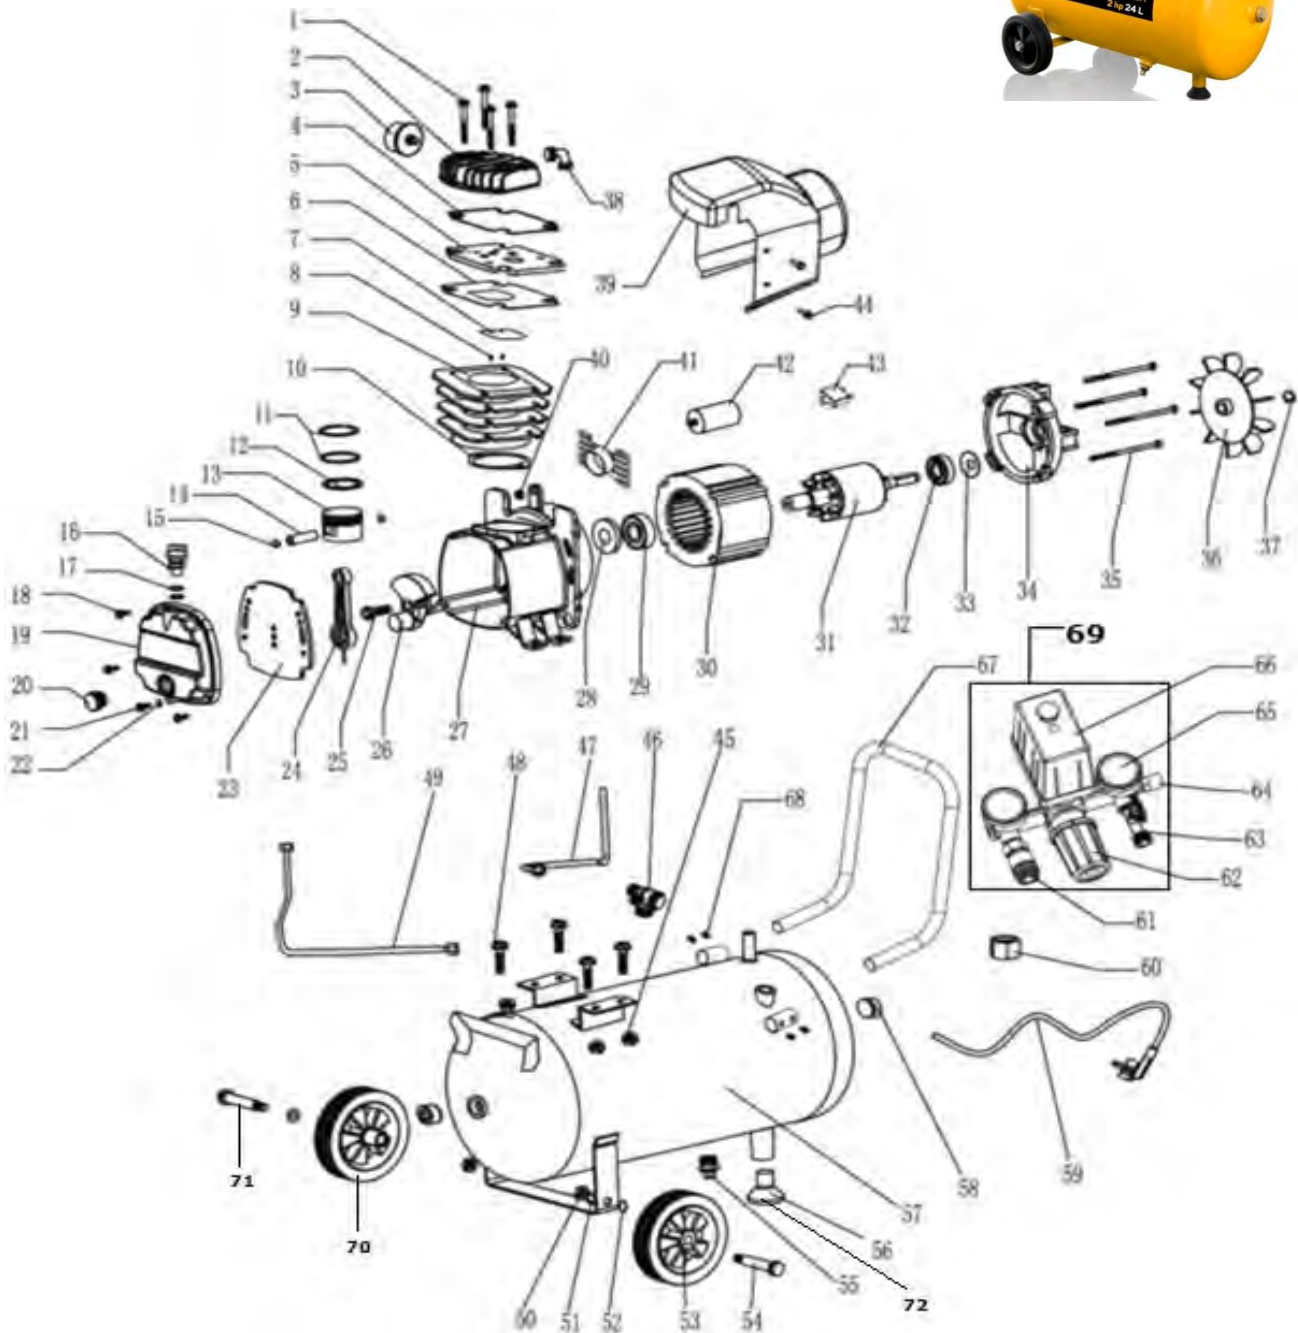

## VICO25

PT COMPRESSOR 24LT  
 ESP COMPRESOR 24LT  
 ING COMPRESSOR 24LT  
 FR COMPRESSEUR 24LT

NUMERO	CODIGO	DESCRIÇÃO
2	VICO2550.1.01.002	CABEÇA CILINDRO
3	VICO2550.1.01.003	FILTRO AR
4	VICO2550.1.01.004	JUNTA CABEÇA CILINDRO
5	VICO2550.1.01.005	PLACA VALVULA
6	VICO2550.1.01.006	JUNTA VALVULA
7	VICO2550.1.01.007	LAMINAS
8	VICO2550.1.01.008	PINOS LAMINAS

9	VICO2550.1.01.009	CILINDRO
10	VICO2550.1.01.010	JUNTA CILINDRO
11	VICO2550.1.01.011	SEGMENTOS COMPRESSAO
12	VICO2550.1.01.012	SEGMENTO LUBRIFICAÇÃO
13	VICO2550.1.01.013	PISTAO
14	VICO2550.1.01.014	PINO PISTAO
15	VICO2550.1.01.015	FREIO PINO PISTAO
16	VICO2550.1.01.016	BUJAO OLEO
19	VICO2550.1.01.019	TAMPA CARTER MOTOR
20	VICO2550.1.01.020	VISOR NIVEL OLEO
23	VICO2550.1.01.023	JUNTA CARTER MOTOR
24	VICO2550.1.01.024	BIELA
26	VICO2550.1.01.026	CAMBOTA
27	VICO2550.1.01.027	CARTER
28	VICO2550.1.01.028	VEDANTE
29	VICO2550.1.01.029	ROLAMENTO 6204
30	VICO2550.1.01.030	ESTATOR
31	VICO2550.1.01.031	ROTOR
32	VICO2550.1.01.032	ROLAMENTO 6202
34	VICO2550.1.01.034	TAMPA MOTOR
36	VICO2550.1.01.036	VENTOINHA MOTOR
37	VICO2550.1.01.037	FREIO VENTOINHA
38	VICO2550.1.01.038	JOELHO CONETOR
39	VICO2550.1.01.039	COBERTURA VENTOINHA
42	VICO2550.1.01.042	CONDENSADOR
43	VICO2550.1.01.043	TERMICO
46	VICO2550.1.01.046	VALVULA ANTI-RETORNO
47	VICO2550.1.01.047	TUBO SAIDA
49	VICO2550.1.01.049	TUBO DESCARGA
53	VICO2550.1.01.053	RODA
54	VICO2550.1.01.054	CONJUNTO PARAFUSOS RODA
55	VICO2550.1.01.055	PURGADOR
56	VICO2550.1.01.056	APOIO BORRACHA+PARAFUSO
58	VICO2550.1.01.058	PORCA LIGAÇÃO TANQUE
59	VICO2550.1.01.059	CABO ALIMENTAÇÃO
61	VICO2550.1.01.061	ENGATE RAPIDO
62	VICO2550.1.01.062	REGULADOR PRESSAO
63	VICO2550.1.01.063	TORNEIRA
64	VICO2550.1.01.064	VALVULA SEGURANÇA
65	VICO2550.1.01.065	MANOMETRO
66	VICO2550.1.01.066	PRESSOSTATO
67	VICO2550.1.01.067	PEGA
69	VICO2550.1.01.069	PRESSOSTATO COMPLETO
70	VICO2550.1.01.070	RODA COMPRESSOR 24L
71	VICO2550.1.01.071	CONJUNTO PARAFUSOS RODA 24L
72	VICO2550.1.01.072	APOIO BORRACHA COMPRESSOR 24L