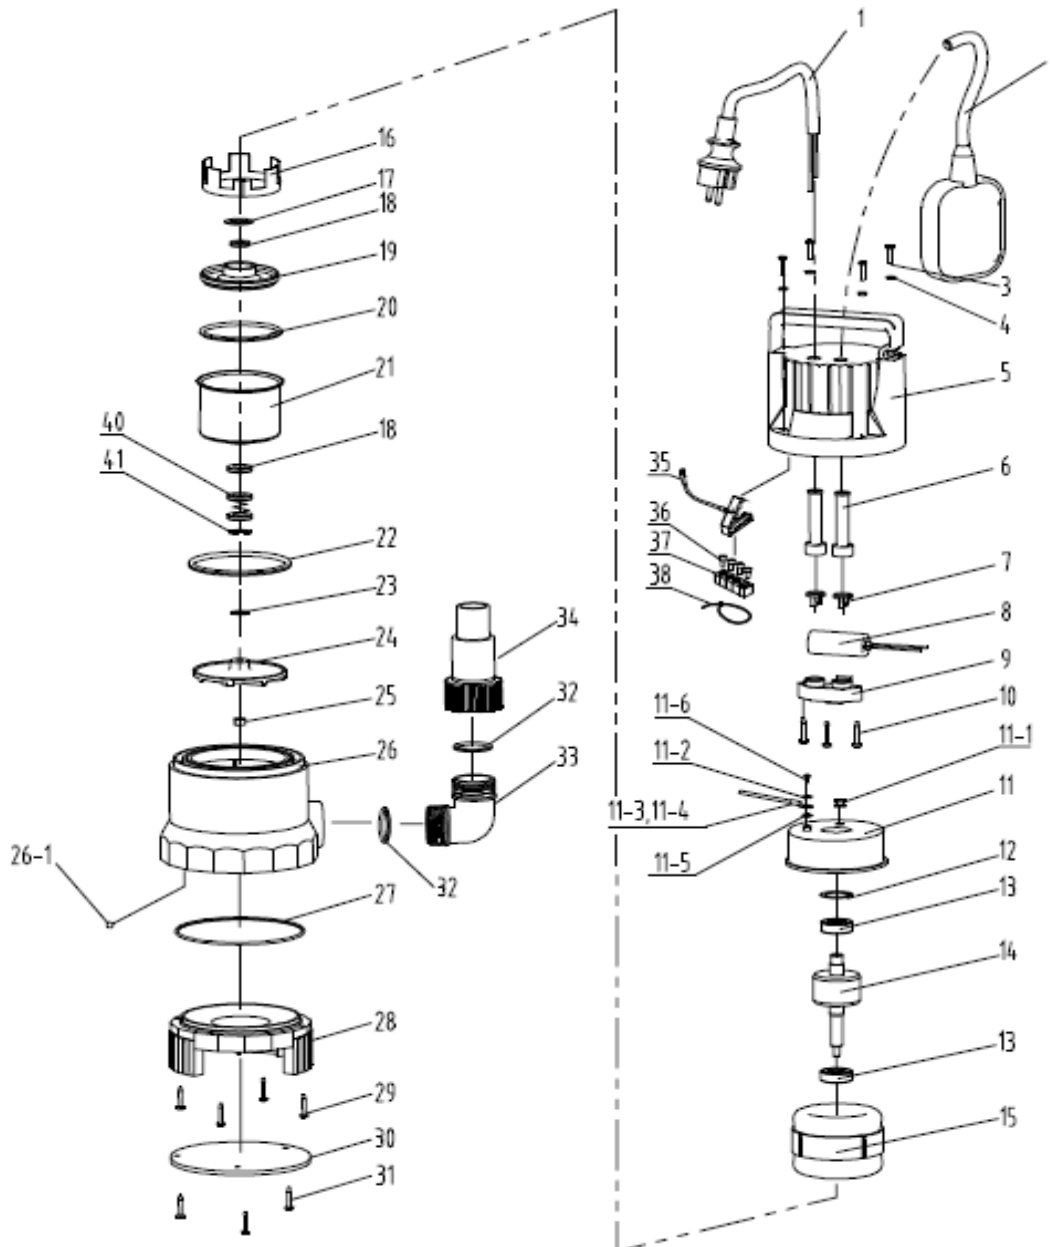

## VIBP400

PT BOMBA PARA ÁGUAS SUJAS 400 W  
 ESP ELECTROBOMBA SUMERGIBLE AGUAS SUCIAS 400 W  
 ING SUBMERSIBLE DIRTY WATER PUMP 400 W  
 FR POMPE D'EVACUATION EAU CHARGÉ 400 W

NUMERO	CÓDIGO	DESIGNAÇÃO
2	VIBP400.1.01.002	BOIA
[11-21,40]	VIBP400.1.01.015	MOTOR
24	VIBP400.1.01.024	IMPULSOR