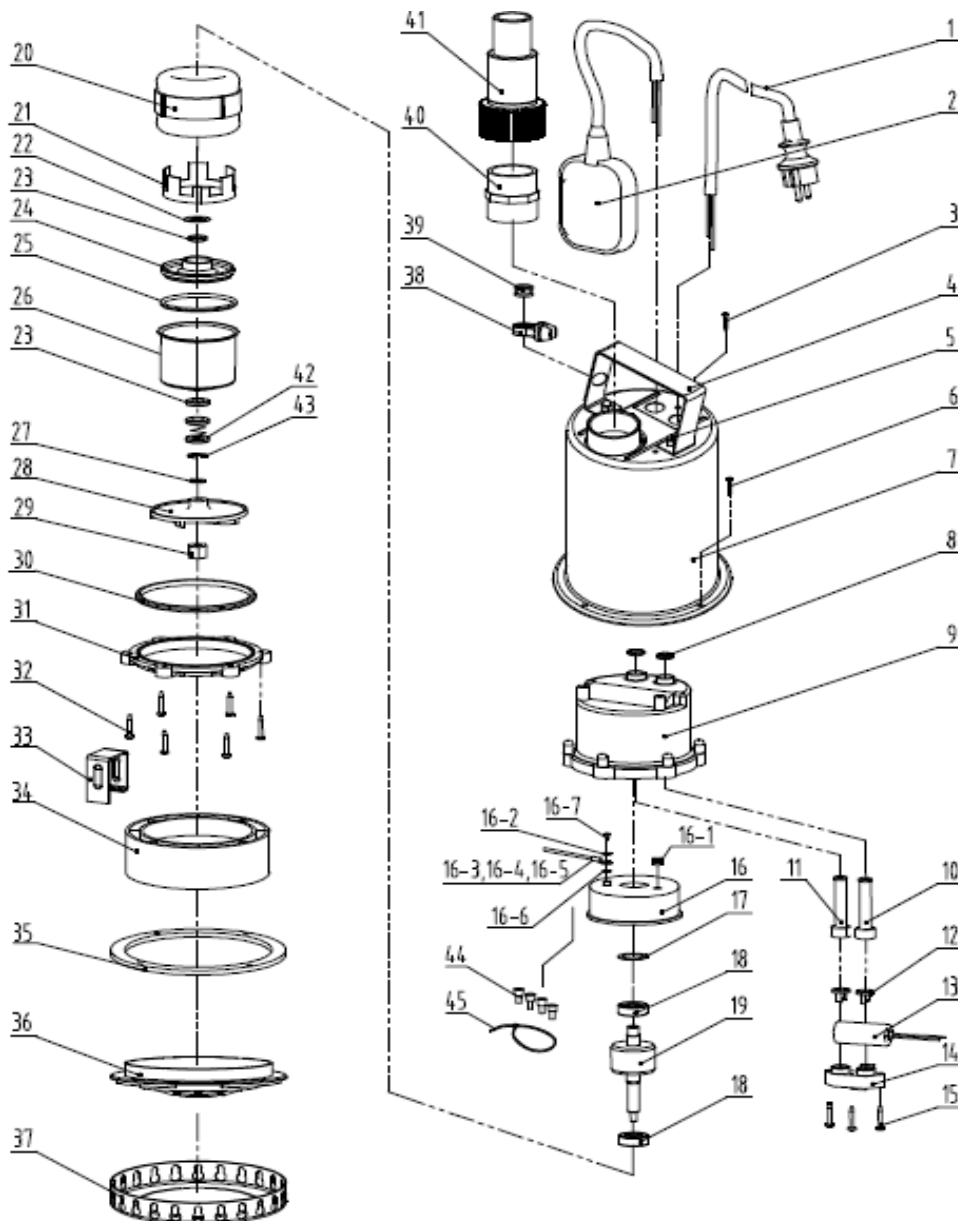

VIBI500

PT BOMBA P/AGUAS LIMPAS INOX 500W
 ESP ELECTROBOMBA AGUAS LIMPIAS INOX 500W
 ING WATER PUMP STAINLESS STEEL 500W
 FR POMPE D'EVACUATION EAU CLAIRE 500W INOX

NUMERO	CÓDIGO	DESIGNAÇÃO
[16-26,42]	VIBI500.1.01.038	MOTOR
2	VIBI500.1.01.002	BOIA
28	VIBI500.1.01.028	IMPULSOR
7	VIBI500.1.01.007	CORPO BOMBA