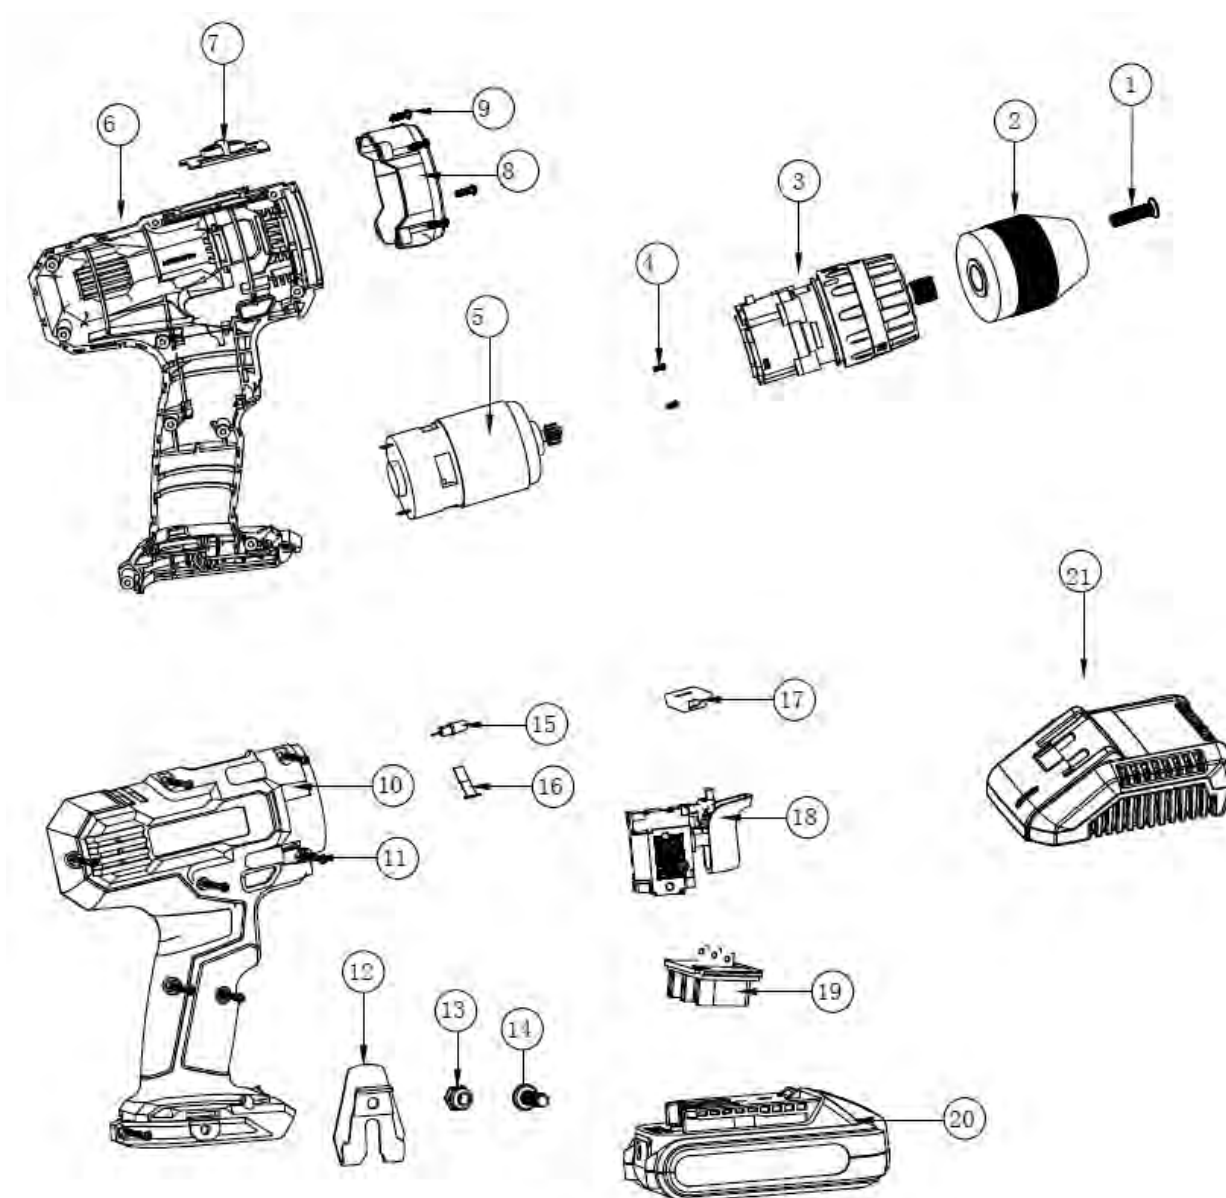

VIBCBSFL20

- PT Berbequim sem fios 20 V LI
- ESP Taladro atornillador sin cable 20 V LI
- EN Cordless impact drill 20 V LI
- FR Perceuse sans fil 20 V LI

Número	Referência	Descrição
1	VIBCBSF.1.01.001	PARAFUSO ROSCA ESQUERDA
2	VIBCBSF.1.01.002	BUCHA
3	VIBCBSF.1.01.003	CAIXA DE ENGRENAGENS
5	VIBCBSF.1.01.005	MOTOR
6	VIBCBSF.1.01.006	CARCAÇA ESQUERDA
7	VIBCBSF.1.01.007	BOTÃO SELETOR DE VELOCIDADE
8	VIBCBSF.1.01.008	ANEL/CARCAÇA FRONTAL
10	VIBCBSF.1.01.010	CARCAÇA DIREITA
12	VIBCBSF.1.01.012	GANCHO DE SUPORTE
15	VIBCBSF.1.01.015	LED
16	VIBCBSF.1.01.016	PLACA DE FIXAÇÃO DO LED
18	VIBCBSF.1.01.018	INTERRUPTOR
19	VIBCBSF.1.01.019	PERNOS DE LIGAÇÃO À BATERIA