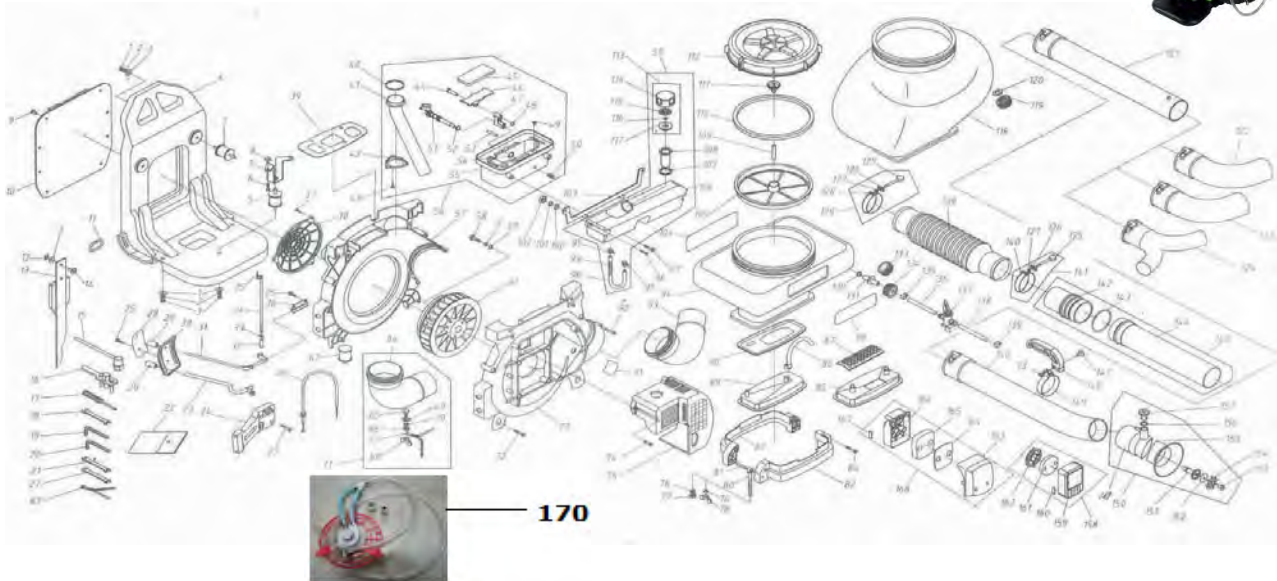

VIAT33

PT ATOMIZADOR 40 cc
 ESP ATOMIZADOR 40 cc
 ING MIST CLUSTER 40 cc
 FR ATOMISATEUR 40 cc

NUMERO	CÓDIGO	DESIGNAÇÃO
4	VIAT33.1.01.004	MOLDURA DE APOIO
5	VIAT33.1.01.005	APOIO DE BORRACHA
9	VIAT33.1.01.009	CLIP PLASTICO
10	VIAT33.1.01.010	PLASTICO PROTECÇÃO
13	VIAT33.1.01.013	CORREIA TRANSPORTE
23	VIAT33.1.01.023	ALAVANCA ACELERAÇÃO
24	VIAT33.1.01.024	PLACA DE LIGAÇÃO
26	VIAT33.1.01.026	CABO ACELADOR
29	VIAT33.1.01.029	PUNHO
30	VIAT33.1.01.030	ESCALA
31	VIAT33.1.01.031	ALAVANCA PULVERIZAÇÃO
32	VIAT33.1.01.032	CONECTOR
33	VIAT33.1.01.033	PORCA
34	VIAT33.1.01.034	VEIO DE LIGAÇÃO
35	VIAT33.1.01.035	PINO
38	VIAT33.1.01.038	PROTECTOR DE REDE
39	VIAT33.1.01.039	VEDANTE TANQUE
42	VIAT33.1.01.042	CHAPA FIXAÇÃO
55	VIAT33.1.01.055	CAIXA MISTURA
59	VIAT33.1.01.059	DEPOSITO COMBUSTIVEL COMPLETO
61	VIAT33.1.01.061	VENTILADOR
62	VIAT33.1.01.062	APOIO BORRACHA
67	VIAT33.1.01.067	CORRENTE SEGURANÇA
68	VIAT33.1.01.068	PORCA ORELHA
73	VIAT33.1.01.073	VENTILADOR COMPLETO
75	VIAT33.1.01.075	PROTEÇÃO MOTOR
82	VIAT33.1.01.082	GRAMPO