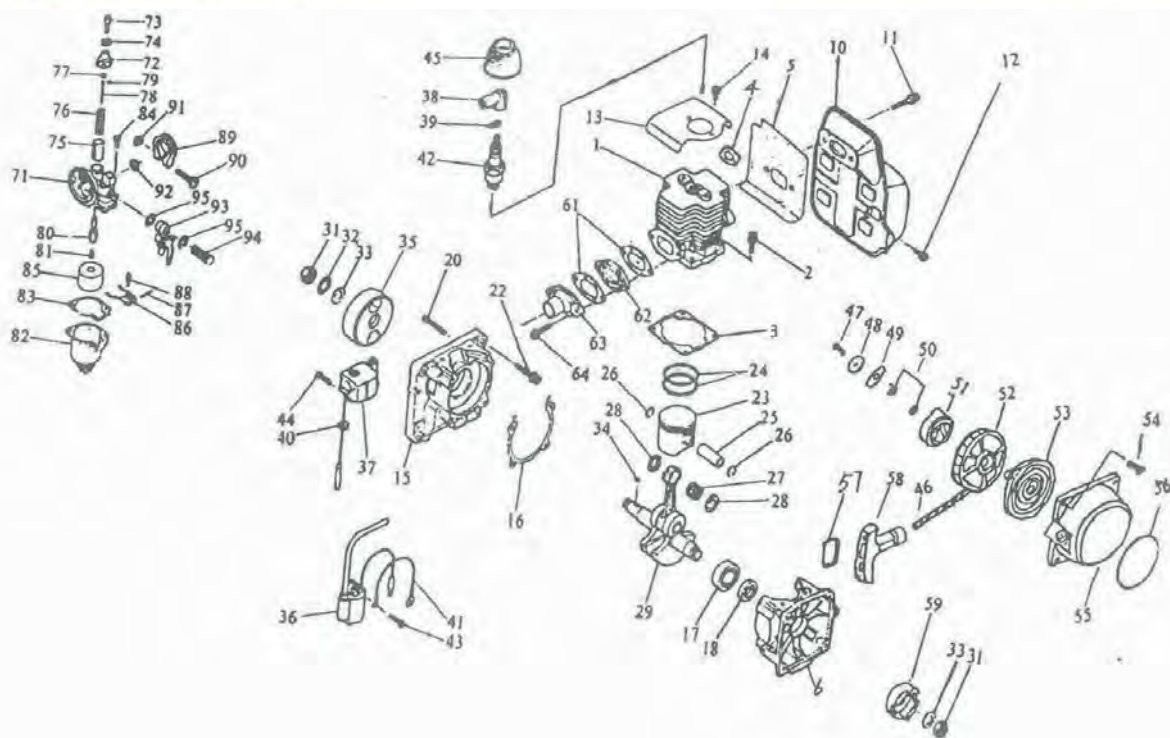

NUMERO	CÓDIGO	DESIGNAÇÃO
1	VIAT33.1.02.001	CILINDRO
3	VIAT33.1.02.003	JUNTA CILINDRO
4	VIAT33.1.02.004	JUNTA ESCAPE
5	VIAT33.1.02.005	JUNTA PROTEÇÃO ESCAPE
6	VIAT33.1.02.006	CARTER DIREITO
10	VIAT33.1.02.010	ESCAPE
13	VIAT33.1.02.013	COBERTURA CILINDRO
15	VIAT33.1.02.015	CARTER ESQUERDO
16	VIAT33.1.02.016	JUNTA CARTER
17	VIAT33.1.02.017	ROLAMENTO 6202/P6 CAMBOTA
18	VIAT33.1.02.018	VEDANTE CARTER
23	VIAT33.1.02.023	PISTAO
24	VIAT33.1.02.024	SEGMENTOS
25	VIAT33.1.02.025	PINO PISTAO
26	VIAT33.1.02.026	FREIO PINO PISTAO
27	VIAT33.1.02.027	ROLAMENTO AGULHAS CAMBOTA
34	VIAT33.1.02.034	CHAVETA CAMBOTA
35	VIAT33.1.02.035	VOLANTE MAGNETICO
36	VIAT33.1.02.036	BOBINA C/ CACHIMBO
37	VIAT33.1.02.037	BOBINA IGNIÇÃO
38	VIAT33.1.02.038	CACHIMBO
39	VIAT33.1.02.039	MOLA
42	VIAT33.1.02.042	VELA IGNIÇÃO
45	VIAT33.1.02.045	COBERTURA CACHIMBO
[47-57]	VIAT33.1.02.055	STARTER COMPLETO
59	VIAT33.1.02.059	PRATO ARRANQUE
61	VIAT33.1.02.061	JUNTA TUBO ENTRADA AR
63	VIAT33.1.02.063	TUBO ENTRADA AR
[71-95]	VIAT33.1.02.071	CARBURADOR COMPLETO