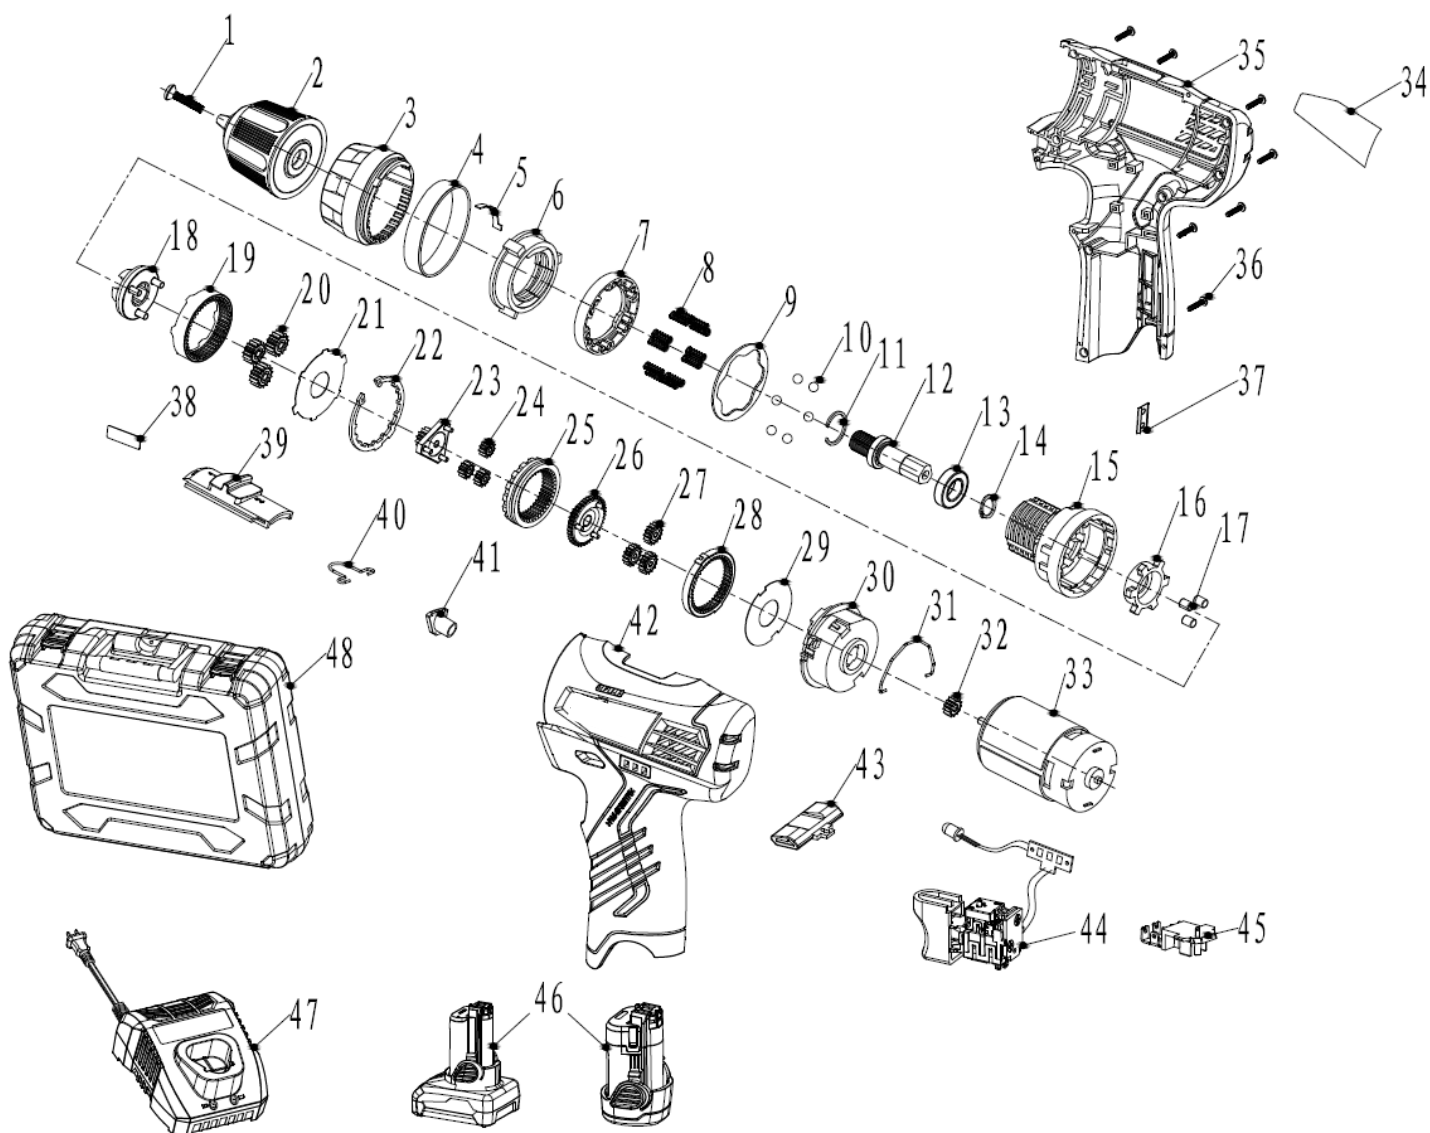

VIASFL12

PT	Aparafusadora sem fios 12 V
ESP	Atornillador sin cable 12 V
EN	Cordless drill 12 V
FR	Visseuse sans fil 12 V

Número	Referência	Designação
1	VIASFL12.1.01.001	PARAFUSO DA BUCHA
2	VIASFL12.1.01.002	BUCHA 10MM
3	VIASFL12.1.01.003	ANEL AJUSTE DO BINÁRIO
4	VIASFL12.1.01.004	ANILHA AJUSTE DO BINÁRIO
5	VIASFL12.1.01.005	CLIP DO BINÁRIO
6	VIASFL12.1.01.006	TAMPA AJUSTE DO BINÁRIO
7	VIASFL12.1.01.007	BLOCO DAS MOLAS
8	VIASFL12.1.01.008	MOLAS DO BINÁRIO
9	VIASFL12.1.01.009	JUNTA DA CAIXA DO BINÁRIO
10	VIASFL12.1.01.010	ESFERAS 4,5 mm
12	VIASFL12.1.01.012	VEIO DA BUCHA
15	VIASFL12.1.01.015	CAIXA
16	VIASFL12.1.01.016	ANEL DE RETENÇÃO EXTERIOR
17	VIASFL12.1.01.017	ROLETE
18	VIASFL12.1.01.018	PRATO DE PINOS
19	VIASFL12.1.01.019	ANEL DOS CARRETOS
20	VIASFL12.1.01.020	CARRETO
21	VIASFL12.1.01.021	JUNTA INTERMEDIA
22	VIASFL12.1.01.022	ANEL DE POSICIONAMENTO
23	VIASFL12.1.01.023	PRATO DO PLANETÁRIO
24	VIASFL12.1.01.024	CARRETO
25	VIASFL12.1.01.025	ANEL DENTADO
26	VIASFL12.1.01.026	PRATO INTERIOR
27	VIASFL12.1.01.027	CARRETO
28	VIASFL12.1.01.028	ANEL DENTADO
29	VIASFL12.1.01.029	JUNTA ANTI-PÓ
30	VIASFL12.1.01.030	TAMPA TRASEIRA DA CAIXA DE ENGRENAGENS
31	VIASFL12.1.01.031	ANEL METALICO DO SELETOR DE VELOCIDADE
32	VIASFL12.1.01.032	ENGRENAGEM DO MOTOR
33	VIASFL12.1.01.033	MOTOR
35	VIASFL12.1.01.035	CARÇAÇA DIREITA
38	VIASFL12.1.01.038	ETIQUETA DA PLACA DE LEDS
39	VIASFL12.1.01.039	SELECTOR DE VELOCIDADE
40	VIASFL12.1.01.040	MOLA DO SELECTOR DE VELOCIDADE
41	VIASFL12.1.01.041	COBERTURA DA PLACA DE LEDS
42	VIASFL12.1.01.042	CARÇAÇA ESQUERDA
43	VIASFL12.1.01.043	SELECTOR SENTIDO ROTAÇÃO
44	VIASFL12.1.01.044	INTERRUPTOR
46	VIASFL12.1.01.046	BATERIA LI-ION 12V, 2.0Ah
47	VIASFL12.1.01.047	CARREGADOR DA BATERIA
48	VIASFL12.1.01.048	CAIXA PLÁSTICA