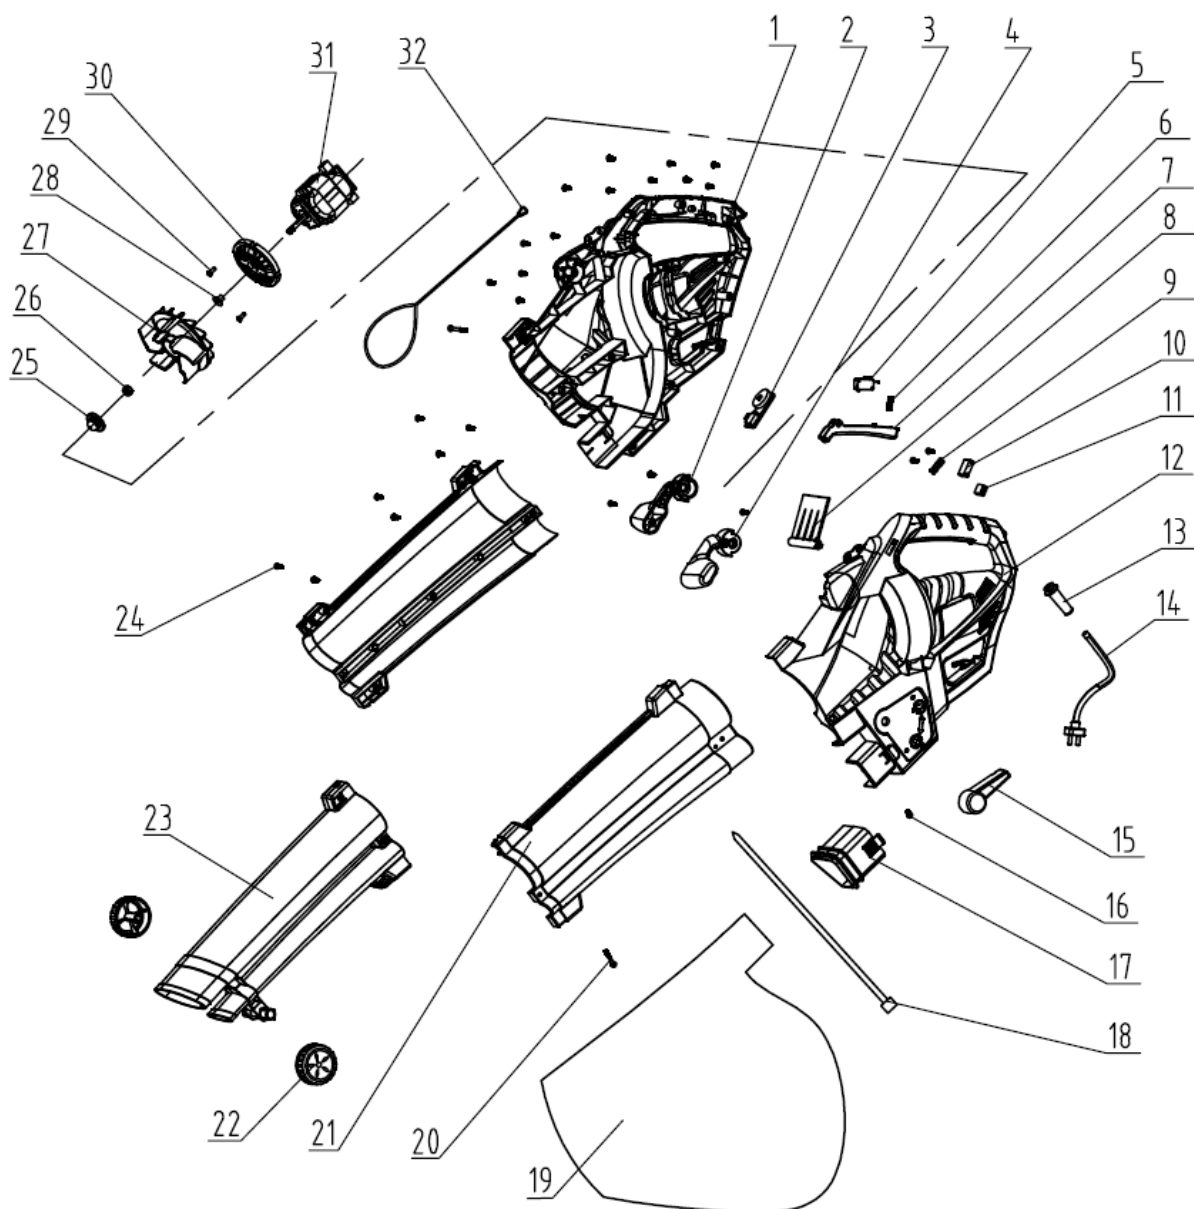

**VIAS3000**

- PT Aspirador / soprador 3000 W
- ESP Aspirador / soplador 3000 W
- EN Blower & vacuum 3000 W
- FR Aspirateur / souffleur 3000 W

Número	Referência	Descrição
1	VIAS3000.1.01.001	CARCAÇA MOTOR DIREITA
2	VIAS3000.1.01.002	PEGA AUXILIAR DIREITA
3	VIAS3000.1.01.003	PLACA DE REGULAÇÃO DE VELOCIDADE
4	VIAS3000.1.01.004	PEGA AUXILIAR ESQUERDA
5	VIAS3000.1.01.005	MICRO-INTERRUPTOR
6	VIAS3000.1.01.006	MOLA DO INTERRUPTOR
7	VIAS3000.1.01.007	BOTÃO DO INTERRUPTOR
8	VIAS3000.1.01.008	PLACA COMUTAÇÃO ASPIRAR/SOPRAR
12	VIAS3000.1.01.012	CARCAÇA MOTOR ESQUERDA
14	VIAS3000.1.01.014	CABO DE ALIMENTAÇÃO
15	VIAS3000.1.01.015	BOTÃO DE SELEÇÃO SOPRAR/ASPIRAR
16	VIAS3000.1.01.016	PARAFUSO ESPECIAL (TUBO SUPEROR)
17	VIAS3000.1.01.017	ENCAIXE DO SACO
19	VIAS3000.1.01.019	SACO DE ASPIRAÇÃO
21	VIAS3000.1.01.021	TUBO SUPERIOR
22	VIAS3000.1.01.022	RODA
23	VIAS3000.1.01.023	TUBO INFERIOR
25	VIAS3000.1.01.025	PROTEÇÃO PORCA VENTONHA
27	VIAS3000.1.01.027	TURBINA
31	VIAS3000.1.01.031	MOTOR COMPLETO
32	VIAS3000.1.01.032	CINTA COMPLETA