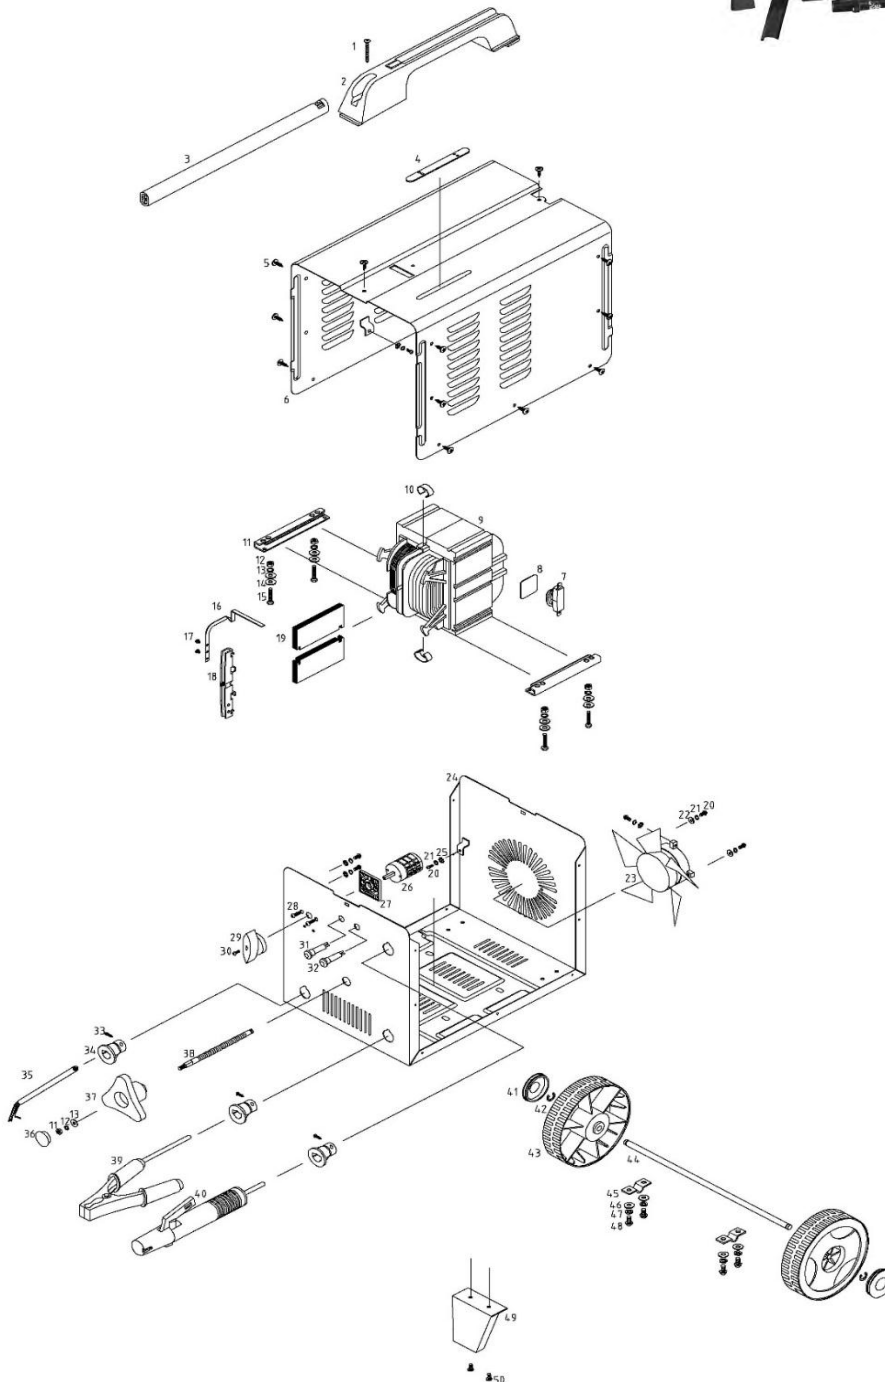

VIAS200

PT APARELHO SOLDAR 200 A VENTILADOS
 ESP EQUIPO DE SOLDADURA 200A VENTILADOS
 ING AIR COOLED WELDING MACHINE 200 A
 FR POSTE À SOUDER 200 A VENTILÉ

NUMERO	CÓDIGO	DESIGNAÇÃO
2	VIAS200.1.01.002	PEGA
3	VIAS200.1.01.003	EXTENSAO (PEGA)
26	VIAS200.1.01.026	INTERRUPTOR COMPLETO