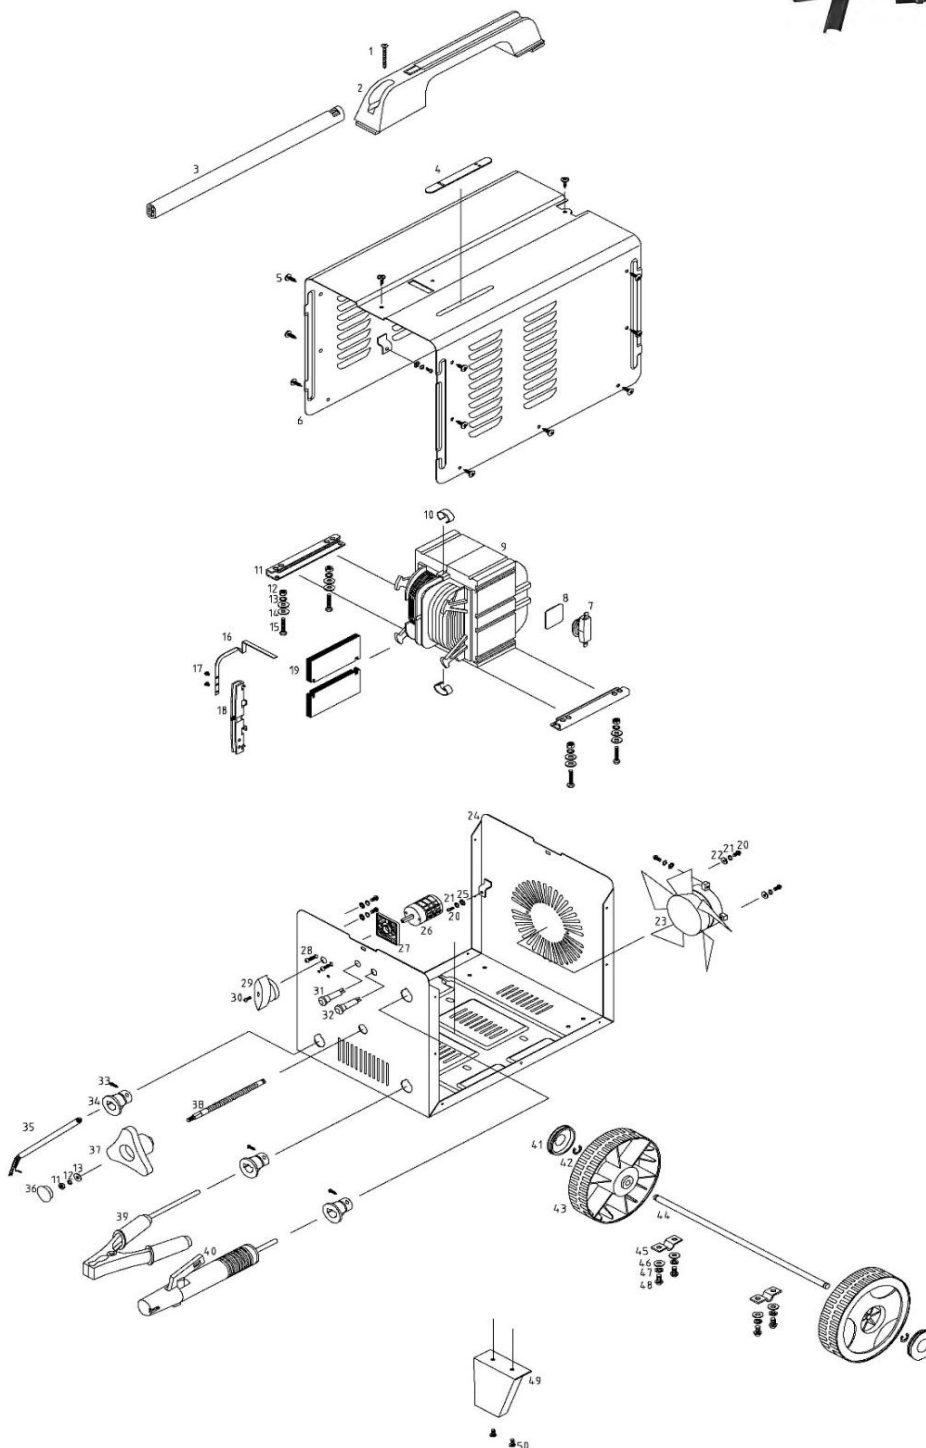

VIAS160

PT APARELHO SOLDAR 160A VENTILADOS
 ESP EQUIPO DE SOLDADURA 160A VENTILADOS
 ING AIR COOLED WELDING MACHINE 160 A
 FR POSTE À SOUDER 160 A VENTILÉ

NUMERO	CÓDIGO	DESIGNAÇÃO
23	VIAS160.1.01.023	VENTOINHA
[26,30]	VIAS160.1.01.026	INTERRUPTOR COMPLETO
40	VIAS160.1.01.040	ALICATE PORTA ELECTRODOS
-	VIAS160.1.01.051	TERMINAL