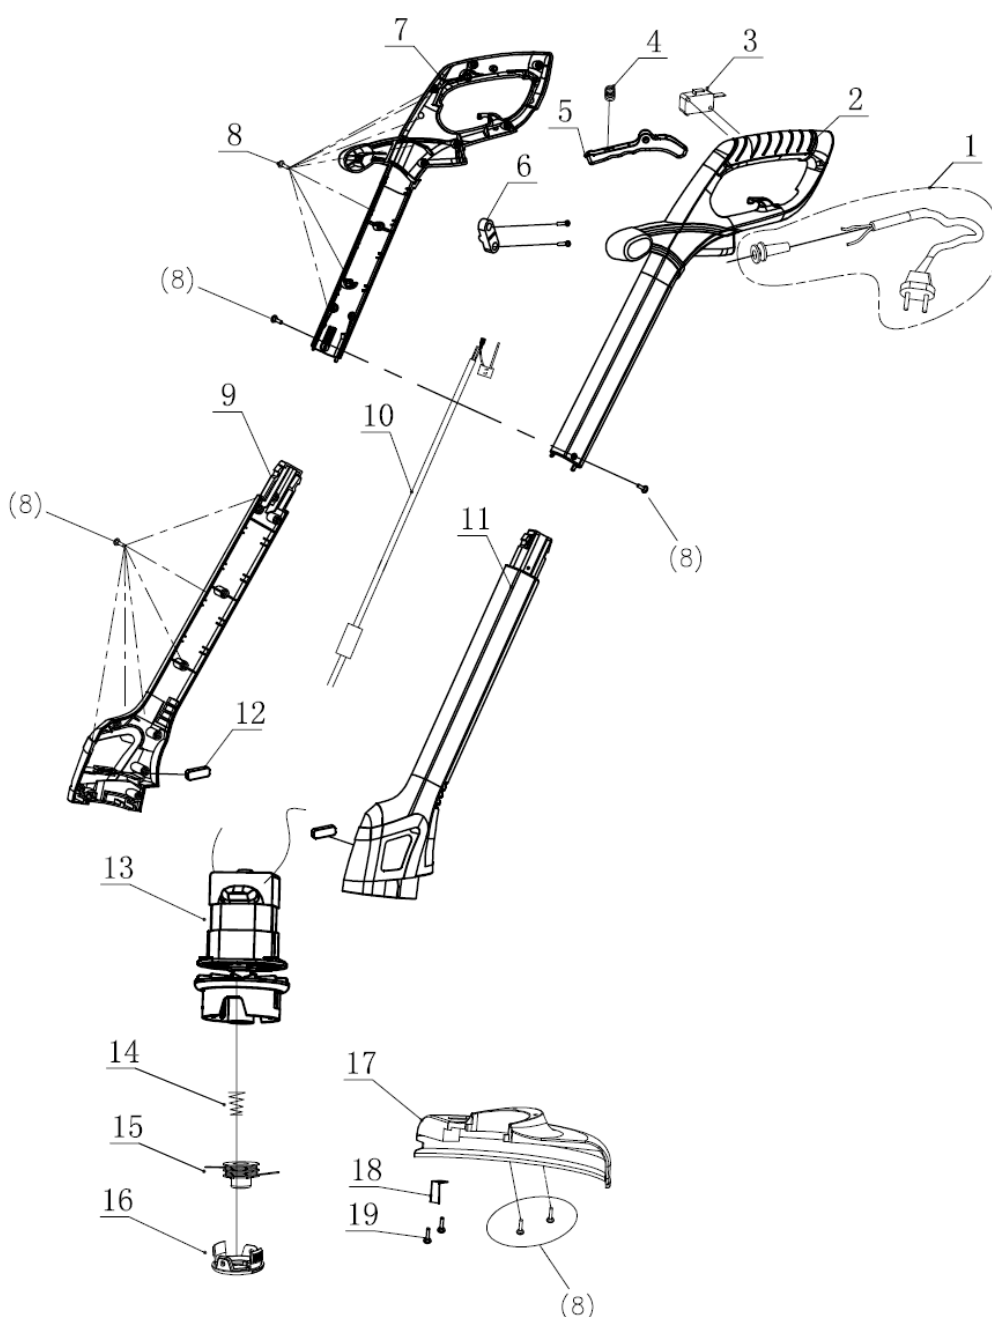

VIAC250A

- PT Aparador de cantos 250 W
- ESP Cortabordes 250 W
- EN Brush cutter 250 W
- FR Coupe bordure électrique 250 W

Número	Referência	Descrição
2	VIAC250A.2.01.002	PUNHO ESQUERDO
3	VIAC250A.2.01.003	INTERRUPTOR
4	VIAC250A.2.01.004	MOLA DO INTERRUPTOR
5	VIAC250A.2.01.005	BOTÃO DO INTERRUPTOR
7	VIAC250A.2.01.007	PUNHO DIREITO
9	VIAC250A.2.01.009	CARÇAÇA DIREITA
11	VIAC250A.2.01.011	CARÇAÇA ESQUERDA
12	VIAC250A.2.01.012	AMORTECEDOR DE BORRACHA
13	VIAC250A.2.01.013	MOTOR COMPLETO
14	VIAC250A.2.01.014	MOLA DA BOBINA
15	VIAC250A.2.01.015	BOBINA FIO
16	VIAC250A.2.01.016	COBERTURA (BOBINA)
17	VIAC250A.2.01.017	GUARDA DE PROTEÇÃO
18	VIAC250A.2.01.018	LÂMINA DE CORTE