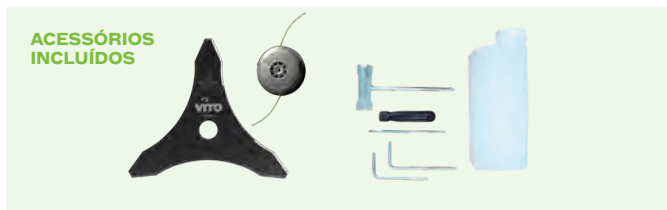

R47cc BACKPACK

ROÇADORA MOCHILA

REF^a	AxB		EAN.
VIRM47	2550x560mm	1	5604612692087