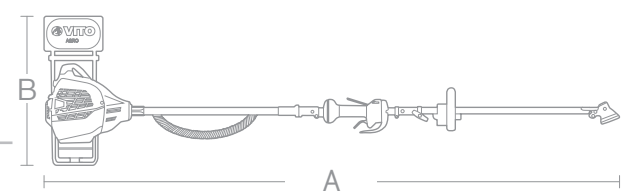

47 cc	2 KW	7750 8150 r.p.m.	255 mm	430 mm	2,6 cv	2T	1,0 L	OIL 2T 1:40	13 Kg

Conteúdo da embalagem:

- 1 Roçadora mochila 47cc | 1 Mangueira flexível | 1 Punho de comando | 1 Pega auxiliar + haste inferior + anel de aperto | 1 Tubo do veio de rotação
- 1 Proteção dos acessórios de corte + aba | 1 Base de apoio dos acessórios de corte | 1 Tampa da fixação dos acessórios de corte
- 1 Porca de fixação dos acessórios de corte | 1 Disco de corte para mato | 1 Cabeça de corte com fio de nylon | 1 Mochila de transporte
- 1 Jogo de parafusos | 2 chave sextava (4/ 5mm) | 1 Chave de boca (8/ 10mm) | 1 Chave para vela de ignição | 1 Almotolia de plástico