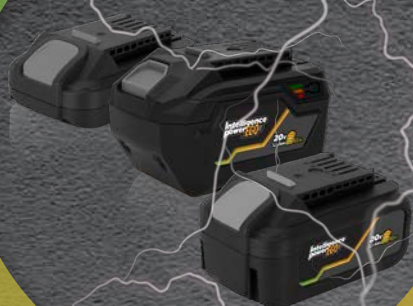

FERRAMENTAS ELÉTRICAS: SUPERFÍCIE

FERRAMENTAS ELÉTRICAS: CORTE

BATERIAS

35.00€
P.T.

BATERIA
20V
2.0 AH

- > Sem efeito de memória
- > Botão de teste do estado carga
- > Led de estado de carga.

VIBCBL202
5604612690274

VIBCCR20
5604612690298

34.00€
P.T.

CARREGADOR DUPLO RÁPIDO

20V

- > Cabo de alimentação 1,9m
- > Led de estado de carga.

VIBCCDR20
5604612702069

Intelligence
power EGO

NOVO