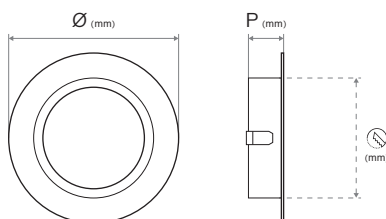

FICHA TÉCNICA

ILUMINAÇÃO INTERIOR ENCASTRAR

ARO PARA MÓVEIS

Ref.^a

ASWL240NS

Área de Aplicação

Móveis

DADOS TÉCNICOS

Dados elétricos

Tensão nominal (V)	12
Tipo de corrente	DC

Dimensões e peso

Ø (mm)	72
Profundidade P (mm)	21
Corte (mm)	57
Peso (Kg)	0,08

Materiais

Corpo	Aço
Difusor	Vidro

Cores

Corpo	Acetinado
Difusor	Incolor

Montagem

Espaço	Interior
Tipo	Encastrar
Local	teto

Características

Casquilho	GU4
-----------	-----

Normas e certificações

Tipo proteção (IP)	40
Classe de isolamento	III
Normas	CE / RoHS

DADOS LOGÍSTICOS

Código (EAN)

Ref. ^a ASWL240NS	5604612123239
-----------------------------	---------------

Descrição

Aro para Móveis Circular

Caixa

Nº peças por caixa	100
--------------------	-----