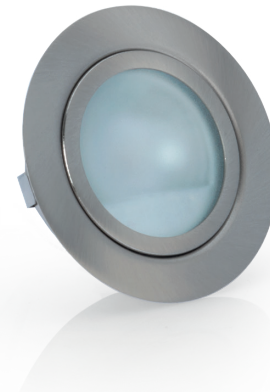

FICHA TÉCNICA

ILUMINAÇÃO INTERIOR ENCASTRAR

ARO PARA MÓVEIS

Ref.^a

ASWL240NS

Área de Aplicação

Móveis

DADOS TÉCNICOS

Dados elétricos

Tensão nominal (V)	12
Tipo de corrente	DC

Dimensões e peso

Ø (mm)	72
Profundidade P (mm)	21
Corte (mm)	57
Peso (Kg)	0,08

Materiais

Corpo	Aço
Difusor	Vidro

Cores

Corpo	Acetinado
Difusor	Incolor

Ref. ^a ASWL240NS	5604612123239
-----------------------------	---------------

Descrição

Aro para Móveis Circular

Caixa

Nº peças por caixa	100
--------------------	-----