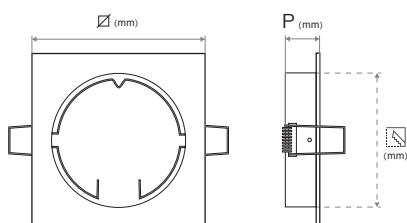

##### Dimensões e peso

Ø (mm)	75
Profundidade P (mm)	24
Corte (mm)	65
Peso (Kg)	0,06