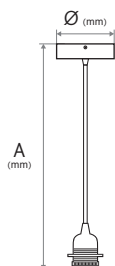

FICHA TÉCNICA

ILUMINAÇÃO INTERIOR SUSPensa

SUSPENSÃO METÁLICA C/ SUPORTE E C/ ANILHA

Ref.^a

ASSMA27PR

VINTAGE EDITION
BLACK CLASSIC

APRESENTAÇÃO

Candeeiro suspenso em metal e cabo revestido em tecido. 1 ponto de luz com casquilho E27.

Ideal para decorações Vintage.

Áreas de aplicação

Aplica-se no teto. Ideal para criar ambientes com iluminação harmoniosa dependendo do tipo de lâmpada utilizada.

DADOS TÉCNICOS

Dados elétricos

Potência nominal máx. (W)	60
Tensão nominal (V)	230
Tipo de corrente	AC
Frequência (Hz)	50 – 60

Dimensões e peso

Ø (mm)	100
Altura A (mm)	1500
Peso (Kg)	0,34

Materiais

Corpo	Metal
-------	-------

Cores

Corpo	Preto
-------	-------

Montagem

Espaço	Interior
Tipo	Suspensa
Local	Teto

Características

Dimável	Não
Casquilho	E27
Cabo	H03 VV-F 2x0,75mm ² Revestido em tecido

Normas e certificações

Classe de isolamento	I
Normas	CE / RoHS

DADOS LOGÍSTICOS

Código (EAN)

Ref. ^a ASSMA27PR	5604612682156
-----------------------------	---------------