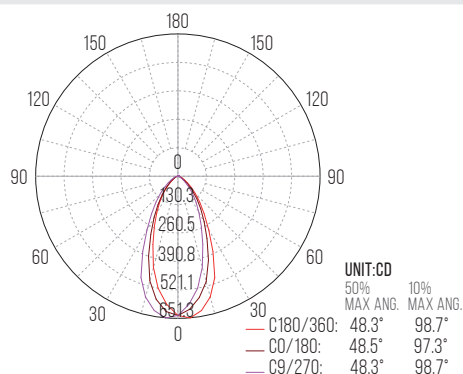

## Dados fotométricos

Temperatura de cor (K)	
Ref. <sup>a</sup> ASPXR6530	3000 (Branco quente)
Ref. <sup>a</sup> ASPXR6540	4000 (Branco neutro)
Ref. <sup>a</sup> ASPXR6560	6000 (Branco frio)
Fluxo luminoso (Lm)	580
Rendimento luminoso (Lm/W)	90.4
Intensidade Luminosa Máx. (cd)	651.33
Eficiência energética	A+

## Etiqueta EE (Eficiência energética)

Índice de reprodução de cor (Ra) &gt; 80

## Curva de distribuição

## Dimensões

Ø (mm)	90
Profundidade P (mm)	44
Corte (mm)	70 - 75