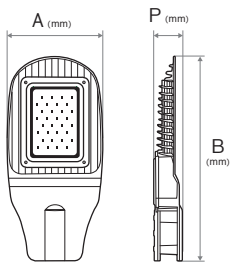

## FICHA TÉCNICA

### Dimensões

Largura A (mm)	175
Altura B (mm)	373
Profundidade P (mm)	52
Tubo Ø (mm)	62
Peso (Kg)	1,80