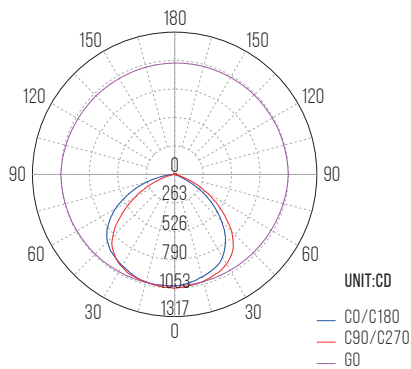

##### Dados fotométricos

Temperatura de cor (K)	5000 (Branco frio)
Fluxo luminoso (Lm)	2700
Intensidade Luminosa Máx. (cd)	1053.91
Eficiência energética	A+

Etiqueta EE (Eficiência energética)

Índice de reprodução de cor (CRI) > 70

### Curva de distribuição

### Dimensões

Largura A (mm)	175
Altura B (mm)	373
Profundidade P (mm)	52
Tubo Ø (mm)	62
Peso (Kg)	1,80