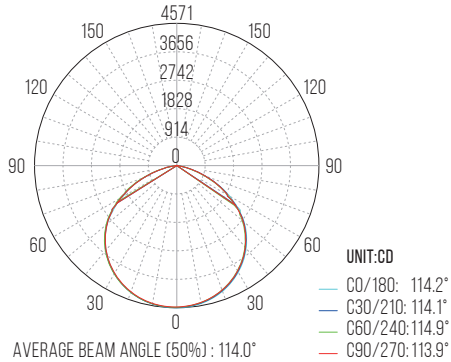

FICHA TÉCNICA

Curva de distribuição

Dados luminotécnicos

Ângulo de abertura 110°