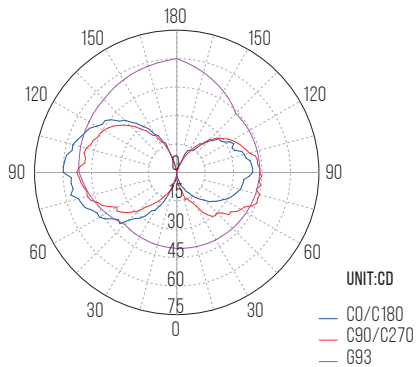

DADOS TÉCNICOS

Dados elétricos

Potência nominal (W)	4
Tensão nominal (V)	220 – 240
Tipo de corrente	AC
Fator de potência (λ)	> 0,4
Frequência (Hz)	50 – 60

Dados fotométricos

Temperatura de cor (K)	2700 (Branco quente)
Fluxo luminoso (Lm)	500
Intensidade Luminosa Máx. (cd)	52.94
Eficiência energética	E

Etiqueta EE (Eficiência energética)

Índice de reprodução de cor (Ra) > 80

FICHA TÉCNICA

Curva de distribuição

Dados luminotécnicos

Ângulo de abertura 270°

Dimensões e peso

Ø (mm)	35
Altura A (mm)	100
Peso (Kg)	0,03

Materiais

Corpo	Vidro
Casquilho	Alumínio

Cores

Corpo	Incolor
Casquilho	Cinzento (Alumínio)

Equipamento

LED	Filamento
-----	-----------

Expectativa de vida

Tempo de vida (h)	25.000
Número de ciclos (liga desliga)	20.000