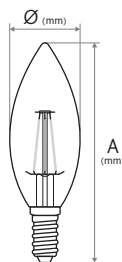

Etiqueta EE (Eficiência energética)

Índice de reprodução de cor (Ra) > 80

FICHA TÉCNICA

Curva de distribuição

Dados luminotécnicos

Ângulo de abertura 270°

Dimensões e peso

Ø (mm)	35
Altura A (mm)	100
Peso (Kg)	0,03

Materiais

Corpo	Vidro
Casquilho	Alumínio

Cores

Corpo	Incolor
Casquilho	Cinzento (Alumínio)

Equipamento

LED	Filamento
-----	-----------

Expectativa de vida

Tempo de vida (h)	25.000
Número de ciclos (liga desliga)	20.000