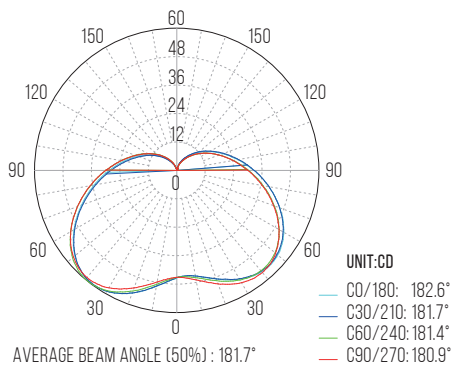

FICHA TÉCNICA

Curva de distribuição

Dados luminotécnicos

Ângulo de abertura 270°

Dimensões e peso

Ø (mm)	37
Altura A (mm)	100
Peso (Kg)	0,04

Materiais

Corpo	Plástico
Casquilho	Alumínio

Cores

Corpo	Branco
Casquilho	Cinzento (Alumínio)

Equipamento

LED	SMD 2835

Expectativa de vida

Tempo de vida (h)	30.000
Número de ciclos (liga desliga)	20.000

Características

Dimável	Não
Casquilho	E14

Normas e certificações

Normas	CE / RoHS

DADOS LOGÍSTICOS

Código (EAN)

Ref.^a ASLEDC14527	5604612662639
Ref.^a ASLEDC14527BL	5604612676834
Ref.^a ASLEDC14540	5604612662646
Ref.^a ASLEDC14540BL	5604612676841
Ref.^a ASLEDC14560	5604612672300
Ref.^a ASLEDC14560BL	5604612676858

Descrição

Lâmpada LED Chama 5W

Caixa

Nº peças por caixa	
	10
	100