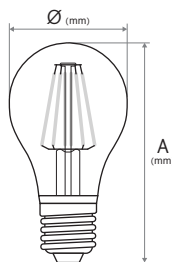

Etiqueta EE (Eficiência energética)

Índice de reprodução de cor (Ra) > 80

FICHA TÉCNICA

Curva de distribuição

Dados luminotécnicos

Ângulo de abertura 270°

Dimensões e peso

Ø (mm)	60
Altura A (mm)	106
Peso (Kg)	0,05

Materiais

Corpo	Vidro
Casquilho	Alumínio

Cores

Corpo	Incolor
Casquilho	Cinzento (Alumínio)

Equipamento

LED	Filamento
-----	-----------

Expectativa de vida

Tempo de vida (h)	25.000
Número de ciclos (liga desliga)	20.000