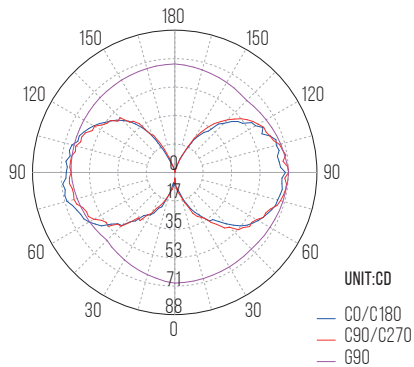

DADOS TÉCNICOS

Dados elétricos

Potência nominal (W)	6
Tensão nominal (V)	220 – 240
Tipo de corrente	AC
Fator de potência (λ)	> 0,5
Frequência (Hz)	50 – 60

Dados fotométricos

Temperatura de cor (K)	2700 (Branco quente)
Fluxo luminoso (Lm)	650
Intensidade Luminosa Máx. (cd)	71.17
Eficiência energética	E

Etiqueta EE (Eficiência energética)

Índice de reprodução de cor (Ra) > 80

FICHA TÉCNICA

Curva de distribuição

Dados luminotécnicos

Ângulo de abertura 270°

Dimensões e peso

Ø (mm)	60
Altura A (mm)	106
Peso (Kg)	0,05

Materiais

Corpo	Vidro
Casquilho	Alumínio

Cores

Corpo	Incolor
Casquilho	Cinzento (Alumínio)

Equipamento

LED	Filamento
-----	-----------

Expectativa de vida

Tempo de vida (h)	25.000
Número de ciclos (liga desliga)	20.000